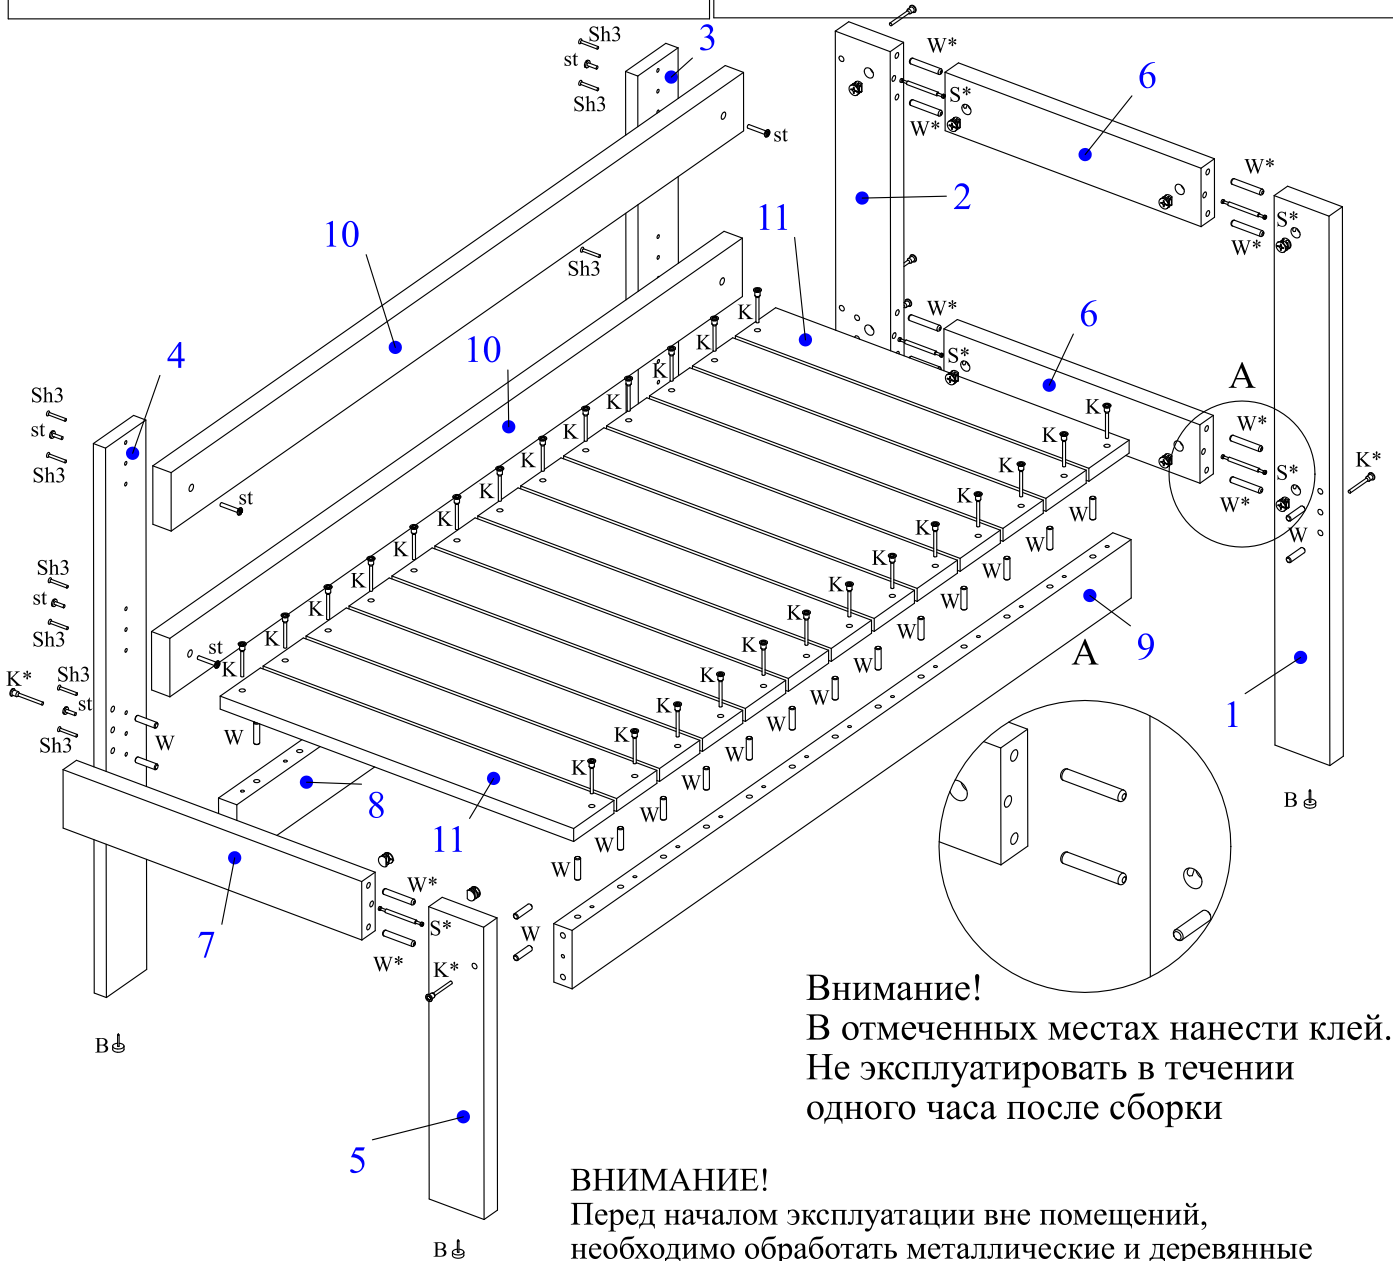

Карелия

Диван правый МС 29/2

11	Сидушка	580	90	20	13	массив	Ц 29.02.05
10	Царга	1280	90	30	2	массив	Ц 29.02.06
09	Царга	1250	90	30	1	массив	Ц 29.02.04
08	Царга	1250	90	30	1	массив	Ц 29.02.03
07	Царга	490	90	30	1	массив	Ц 29.02.02
06	Царга	420	90	30	2	массив	Ц 29.02.01
05	Опора	450	90	30	1	массив	О 29.02.05
04	Опора	846	90	20	1	массив	О 29.02.04
03	Опора	846	90	20	1	массив	О 29.02.03
02	Опора	846	90	30	1	массив	О 29.02.02
01	Опора	846	90	30	1	массив	О 29.02.01
номер	наименование	длина	ширина	толщина	кол-во	материал	коды

В	W	W*	S*	K	Sh3	st	Клей	K*						
x5	x34	x10	x5	x28	x12	x6	x1	x5						