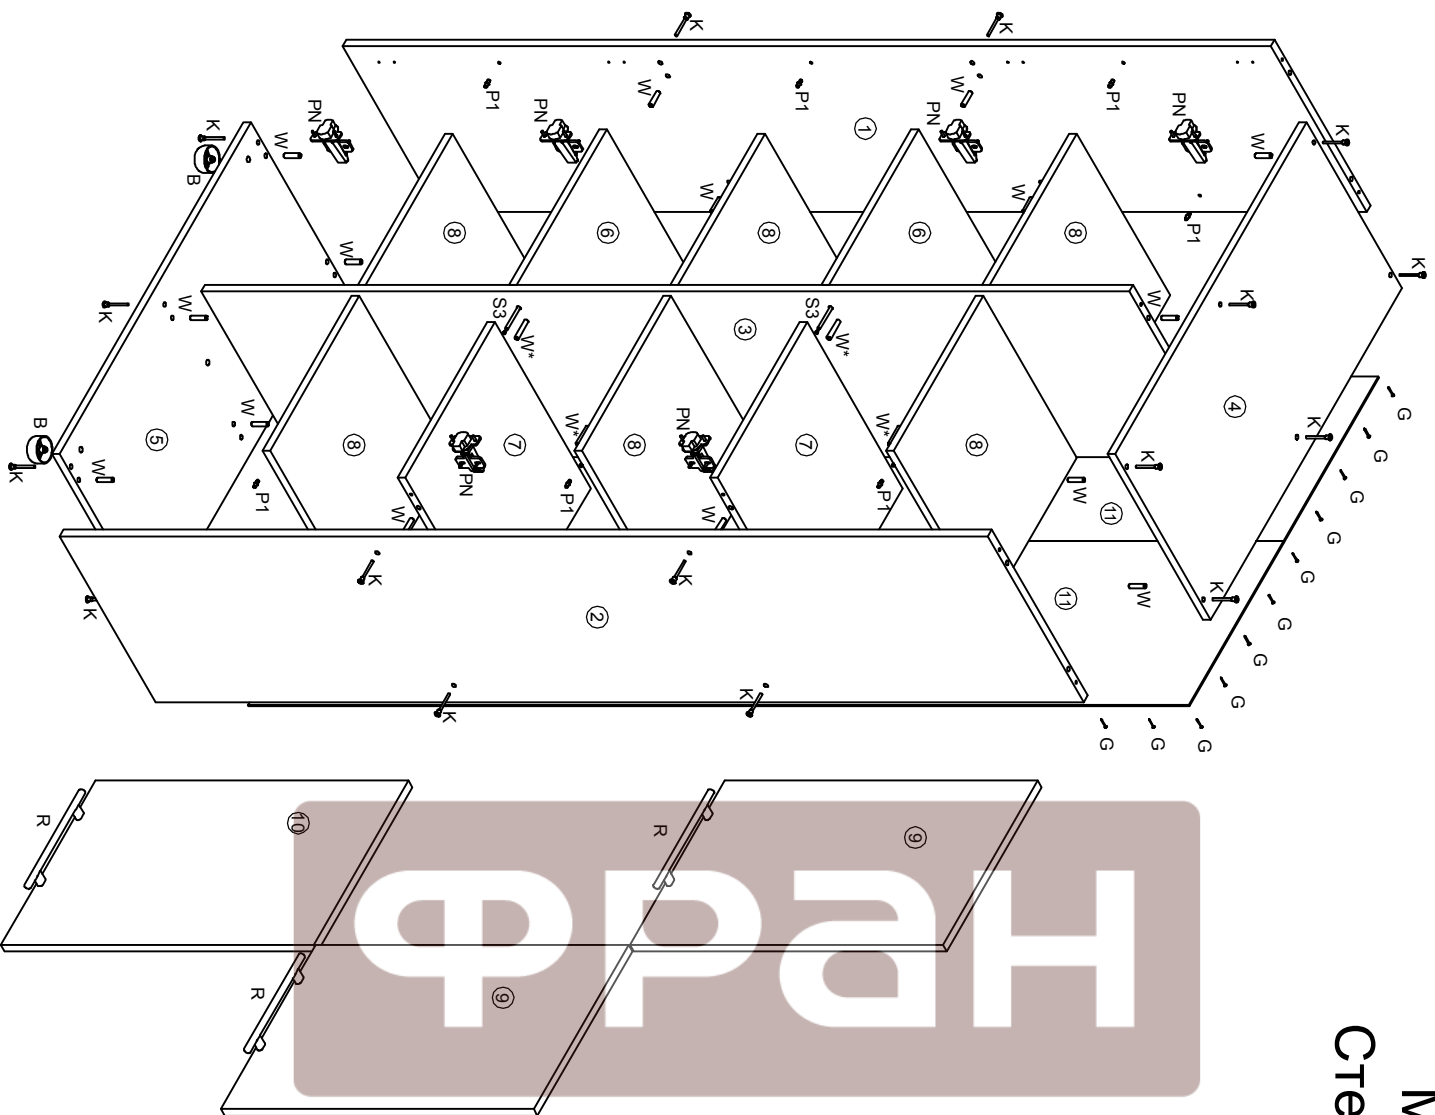

Мюнхен. СВ-641

Стеллаж трехдверный

выгодная

мебель

R Ручка	Ключ шестигранный
3 шт	1 шт
SH Шруцл 4x13	W - Шкант 8x30
12 шт	20 шт
SH2 Шруцл 4x25	K - Евровинт
6 шт	20 шт
P1 Поддержатель	G - Гвоздь 1,6x25
24 шт	112 шт
B - Опора	PN Петля накладная
5 шт	6 шт
W - Шкант 8x50	S3 Шток эксцентрик двухсторонний 84 мм
4 шт	4 шт

№ Дет.	Наименование	Код детали	Габариты	Кол-во
1	Боковой	B 641.01.01	1940x400x16	1
2	Бок правый	B 641.01.02	1940x400x16	1
3	Перегородка	V 641.01.03	1940x400x16	1
4	Крышка верхняя	K 641.01.01	800x400x16	1
5	Крышка нижняя	K 641.01.02	800x400x16	1
6	Горизонт	G 641.01.01	375x400x16	2
7	Горизонт	G 641.01.02	375x400x16	2
8	Полка	P 641.01.03	373x390x16	6
9	Фасад	D 641.01.01	396x654x16	2
10	Фасад (графит)	D 641.01.01	396x654x16	1
11	Стенка задняя	3 641.01.01	1966x396x3.2	2