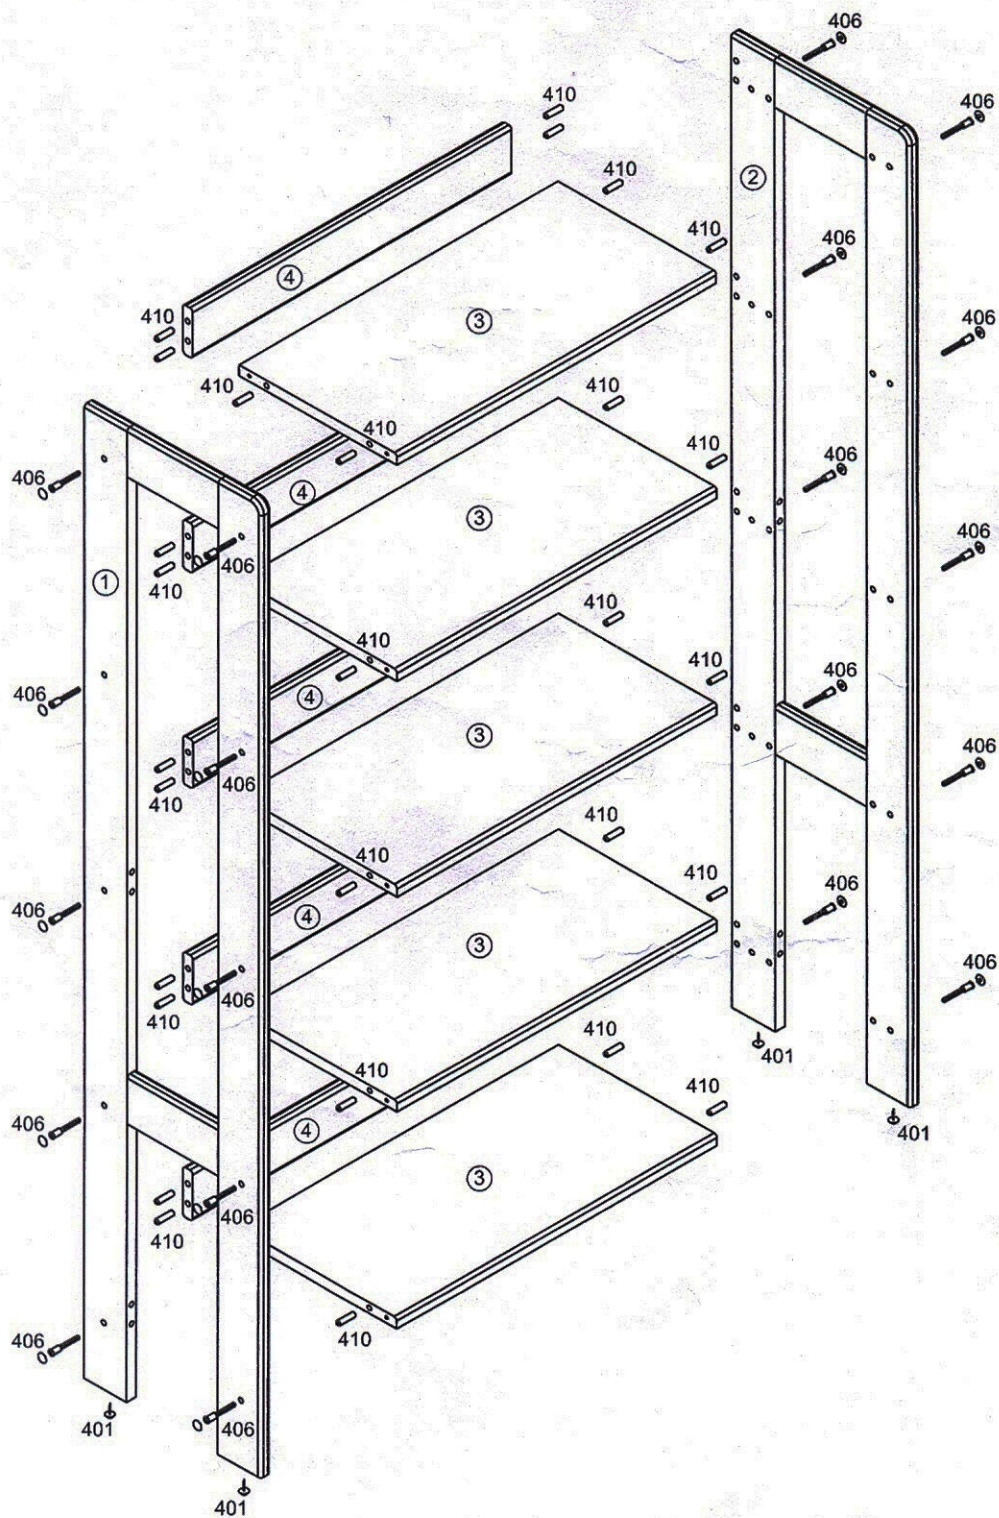

Садовая мебель "Карелия" Стелаж 1588x630x330 МС - 5 схема сборки

406 Евровинт
20 шт
410 Шкант 8x30
40 шт
401 Подпятник с гвоздем
4 шт

№ дет.	Наименование	Код детали	Габариты	Кол-во
1	Опора боковая левая	МС.05.01	18x330x1588	1
2	Опора боковая правая	МС.05.02	18x330x1588	1
3	Полка	МС.05.03	18x294x594	5
4	Царга задняя	МС.05.04	18x80x594	5