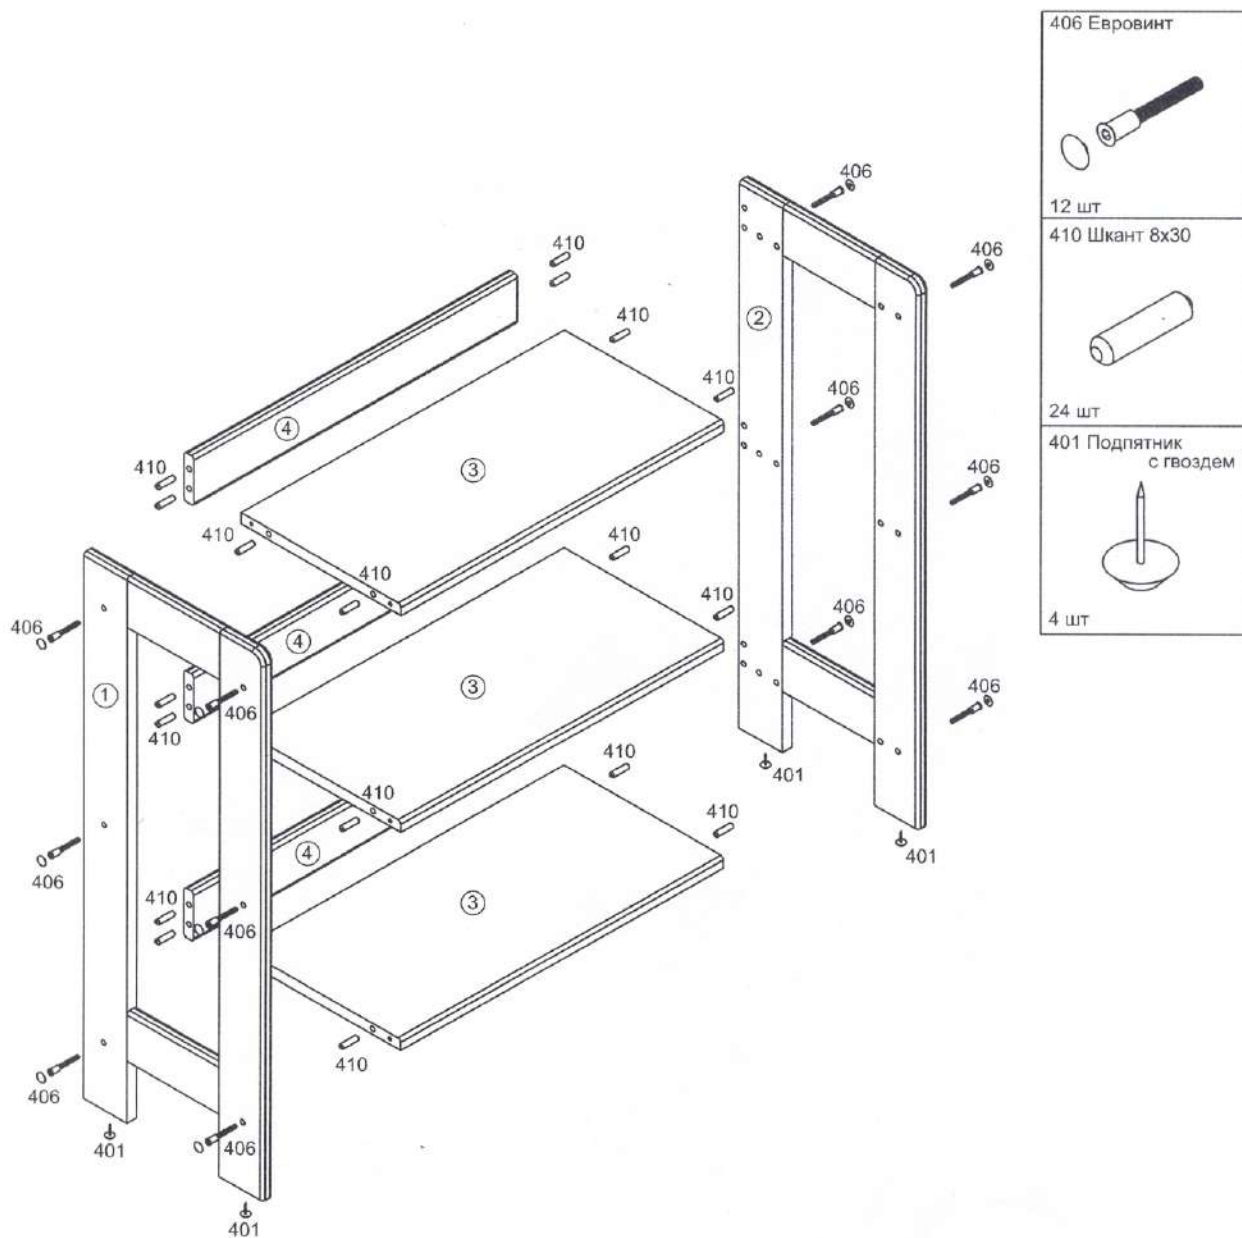

# Садовая мебель "Карелия" Стелаж 884x630x330

## МС - 7 схема сборки

№ дет.	Наименование	Код детали	Габариты	Кол-во
1	Опора боковая левая	МС.07.01	18x330x884	1
2	Опора боковая правая	МС.07.02	18x330x884	1
3	Полка	МС.07.03	18x294x594	3
4	Царга задняя	МС.07.04	18x80x594	3