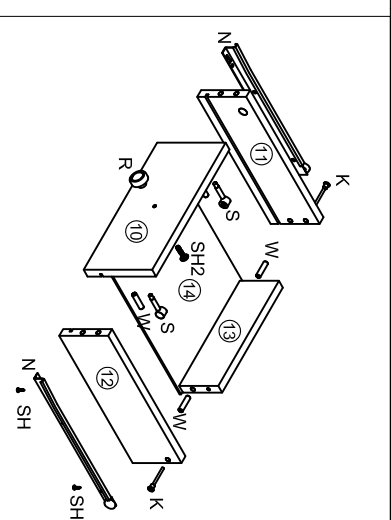

# "Экватор" СВ-634

## Обувница - три яруса

SH2 Шуруп 4x25 1 шт.		V - Опора 4 шт.		R - Ручка 1 шт.		Ключ шестигранный 1 шт.	
C - Профиль стыковочный 732 мм 1 шт.		N направляющая 300 мм 1 компл.		Механизм для обуви 1 шт.		W - Шкант 8x30 24 шт.	
G - Гвоздь 1,6x25 24 шт.		SH Шуруп 4x13 54 шт.		S Стяжка 2 шт.		K - Евровинт 22 шт.	

№ дет.	Наименование	Код детали	Габариты	Кол-во
1	Бок левый	В.ВО.3.01	1362x350x16	1
2	Бок правый	В.ВО.3.02	1362x350x16	1
3	Горизонт	Г.ВО.3.01	518x348x16	2
4	Горизонт	Г.ВО.3.02	518x332x16	1
5	Цапра	Ц.ВО.3.01	518x350x16	1
6	Цапра	Ц.ВО.3.02	180x518x16	1
7	Цапра	Ц.ВО.3.04	502x135x10	6
8	Цапра	Ц.ВО.3.03	502x85x10	3
9	Фасад	Д.ВО.3.01	352x512x16	3
10	Фасад ящика	Я.ВО.3.01	120x514x16	1
11	Бок ящика левый	Я.ВО.3.02	300x100x16	1
12	Бок ящика правый	Я.ВО.3.03	300x100x16	1
13	Стенка задняя ящика	Я.ВО.3.04	462x80x16	1
14	Дно ящика	Я.ВО.3.05	473x305x3,2	1
15	Стенка задняя	3.ВО.3.01	766x272x3,2	2