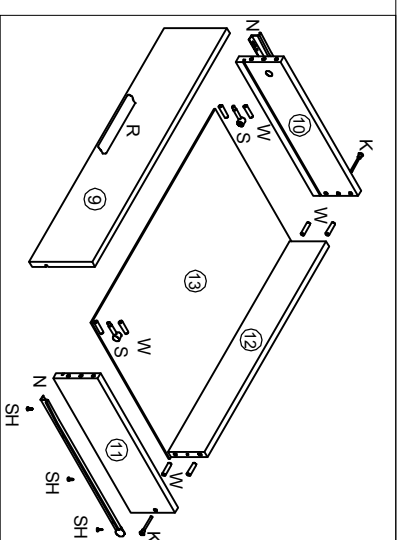

№ дет.	Наименование	Код детали	Габариты	Кол-во
1	Бок левый	В.П.01.01	300x230x16	1
2	Бок правый	В.П.01.02	600x230x16	1
3	Перегородка	В.П.01.03	284x230x16	1
4	Горизонт	Г.П.01.01	718x230x16	1
5	Горизонт	Г.П.01.02	718x230x16	1
6	Горизонт	Г.П.01.04	734x230x16	1
7	Горизонт	Г.П.01.03	750x230x16	1
8	Задняя панель	З.П.01.03	750x300x16	1
9	Царя	Ц.П.01.01	718x80x16	1
10	Фасад	Д.П.01.01	746x294x16	1
11	Стенка задняя	З.П.01.02	745x211x3.2	1
12	Стенка задняя	З.П.01.01	752x305x3.2	1

Луиза. Стенка

Ключ шестигранный

1 шт

SH Шуруп 4x16

6 шт

К - Евровинт

8 шт

М Стяжка межсекционная

2 шт

Луиза. ТВ тумба

Ключ шестигранный 1 шт	Р Ручка 4 шт	SH3 Шуруп 4x25 8 шт
SH1 Шуруп 4x13	W - Шкант 8x30	
40 шт	36 шт	
K - Евровинт	SH2 Шуруп-пс 4x30	
17 шт	8 шт	
N направляющая 400	G - Гвоздь 1,6x25	
2 компл.	56 шт	
PN Петля накладная	S Стяжка	
4 шт	12 шт	
B - Опора	O Ограничитель барный	
6 шт	2 шт	

№ дет.	Наименование	Код детали	Габариты	Кол-во
1	Бок левый	B ТВ.01.01	400x450x16	1
2	Бок правый	B ТВ.01.02	400x450x16	1
3	Перегородка левая	B ТВ.01.03	304x450x16	1
4	Перегородка правая	B ТВ.01.04	304x450x16	1
5	Крышка	K ТВ.01.01	2100x450x16	1
6	Горизонт	Г ТВ.01.01	2068x450x16	1
7	Цокль	Ц ТВ.01.01	2068x80x16	1
8	Фасад	Д ТВ.01.01	696x330x16	2
9	Фасад ящика	Я ТВ.01.01	696x163x16	2
10	Бок ящика левый	Я ТВ.01.02	400x115x16	2
11	Бок ящика правый	Я ТВ.01.03	400x115x16	2
12	Стенка задняя ящика	Я ТВ.01.04	627x94x16	2
13	Дно ящика	Я ТВ.01.05	637x405x3.2	2
14	Стенка задняя	3 ТВ.01.01	697x331x3.2	3