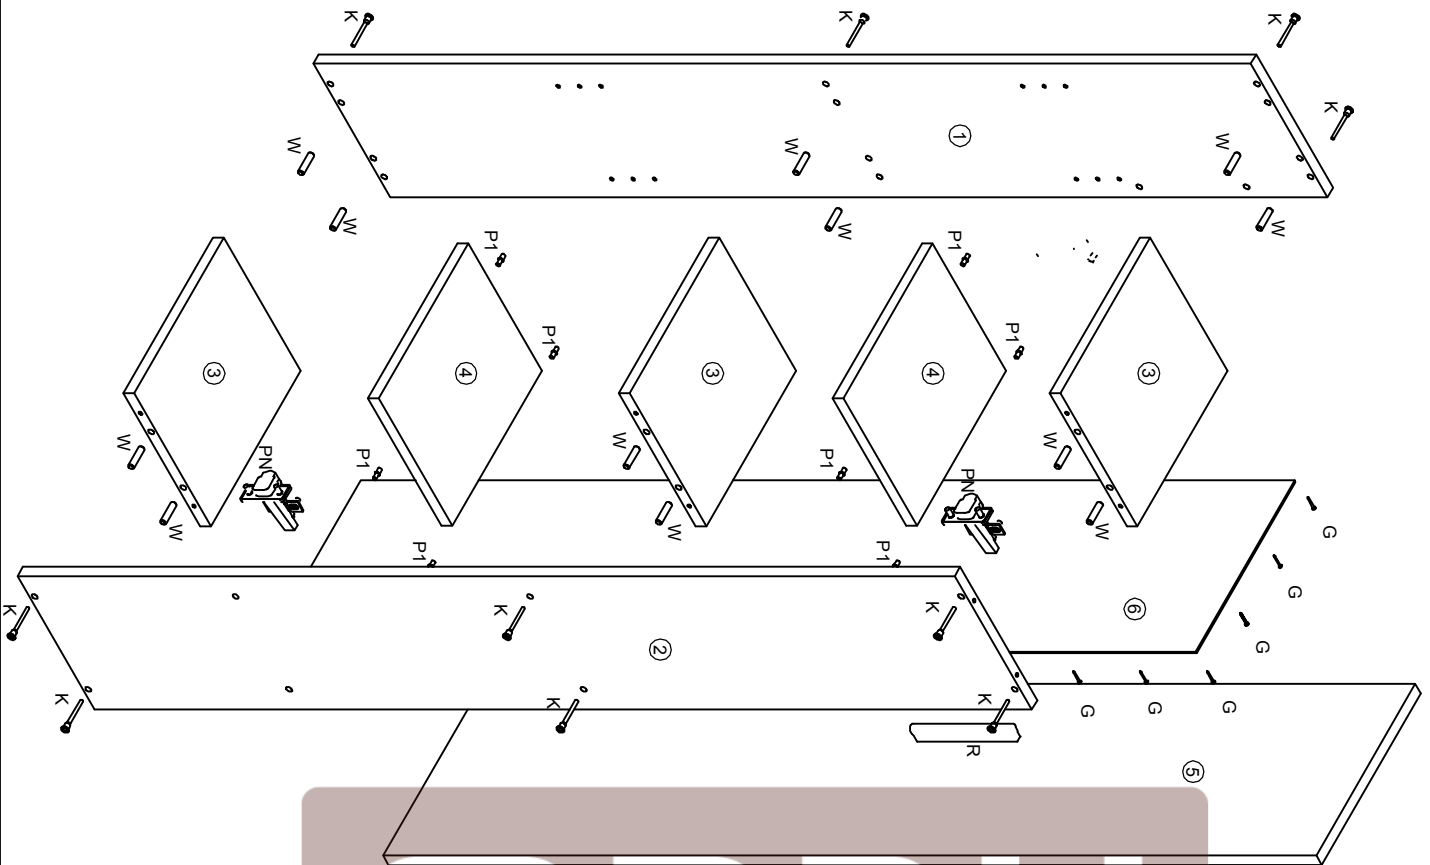

Луиза. Колонка

FRAN

выгодная

мебель

  R - Ручка 1 шт.	 Ключ шестигранный
  SH - Шуруп 4x13 6 шт.	 W - Шкант 8x30 1 шт.
  SH2 Шуруп-пс 4x30 2 шт.	 К - Евровинт 12 шт.
  P1 Полкодержатель 8 шт.	 G - Воздь 1,6x25 12 шт.
  PN Петля накладная 3 шт.	

№ Дет.	Наименование	Код детали	Габариты	Кол-во
1	Бок левый	В.К.02.01	1400x230x16	1
2	Бок правый	В.К.02.02	1400x230x16	1
3	Горизонт	Г.К.02.01	268x230x16	3
4	Полка	Г.К.02.02	267x220x16	2
5	Фасад	Д.К.02.01	1394x296x16	1
6	Стенка задняя	З.К.02.01	1395x295x3,2	1