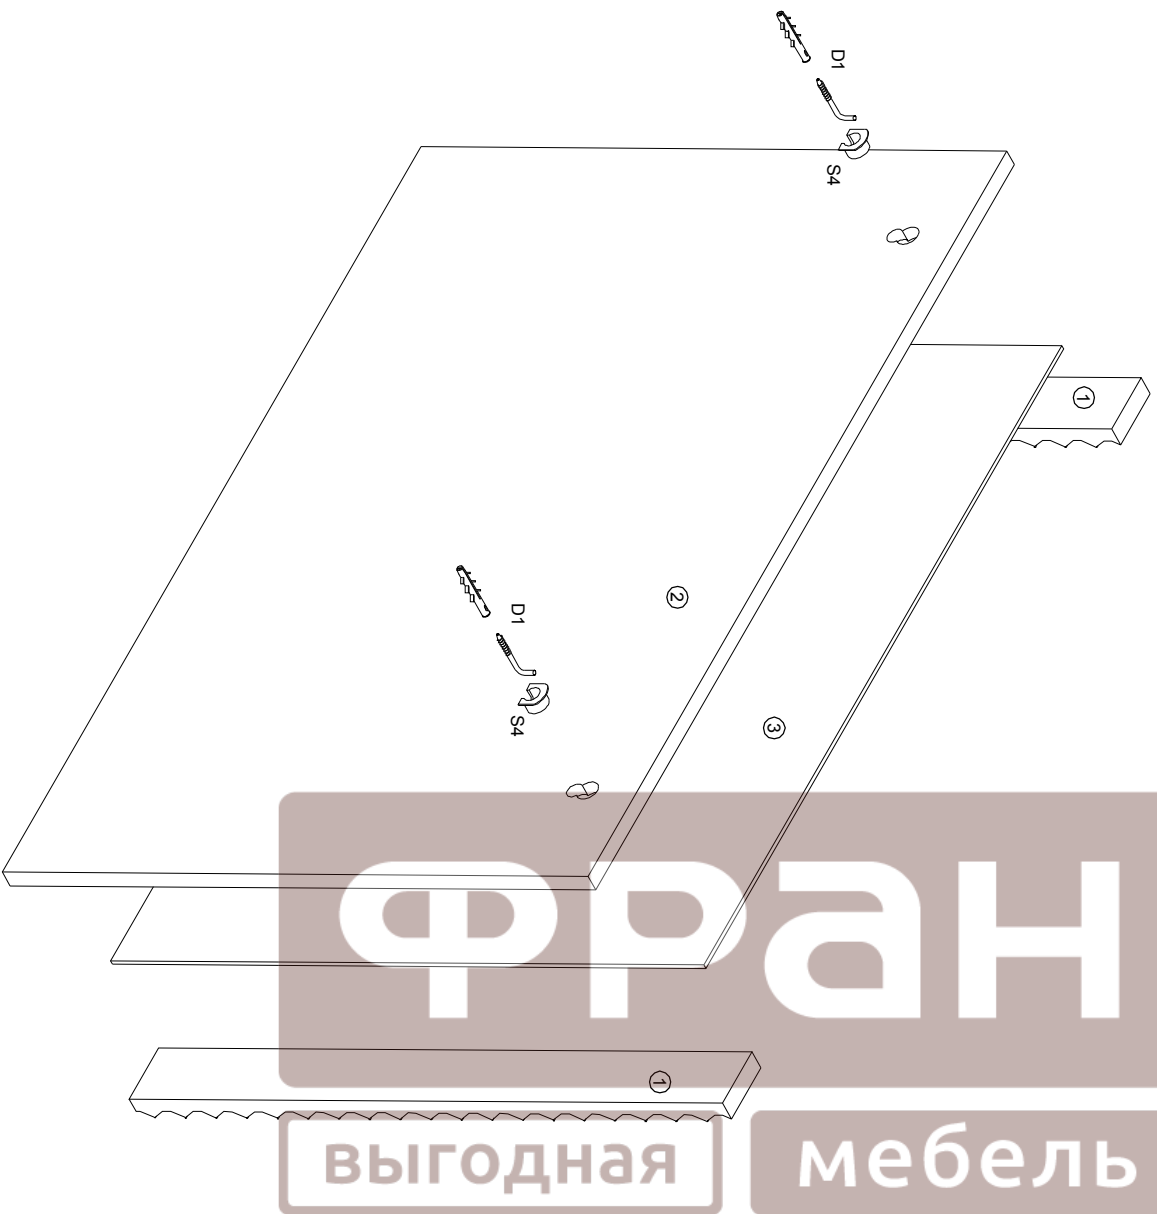

Тиффани

СВ 514 зеркало

D1 Дюбель 8x80

2 шт

S4 Стржка
подползник

2 шт

№ дет.	Наименование	Код детали	Габариты	Кол-во
1	Накладка	N 01.01	596x60x22	2
2	Стенка задняя	3 514.01.01	846x596x16	1
3	Зеркало	-	726x596x4	1