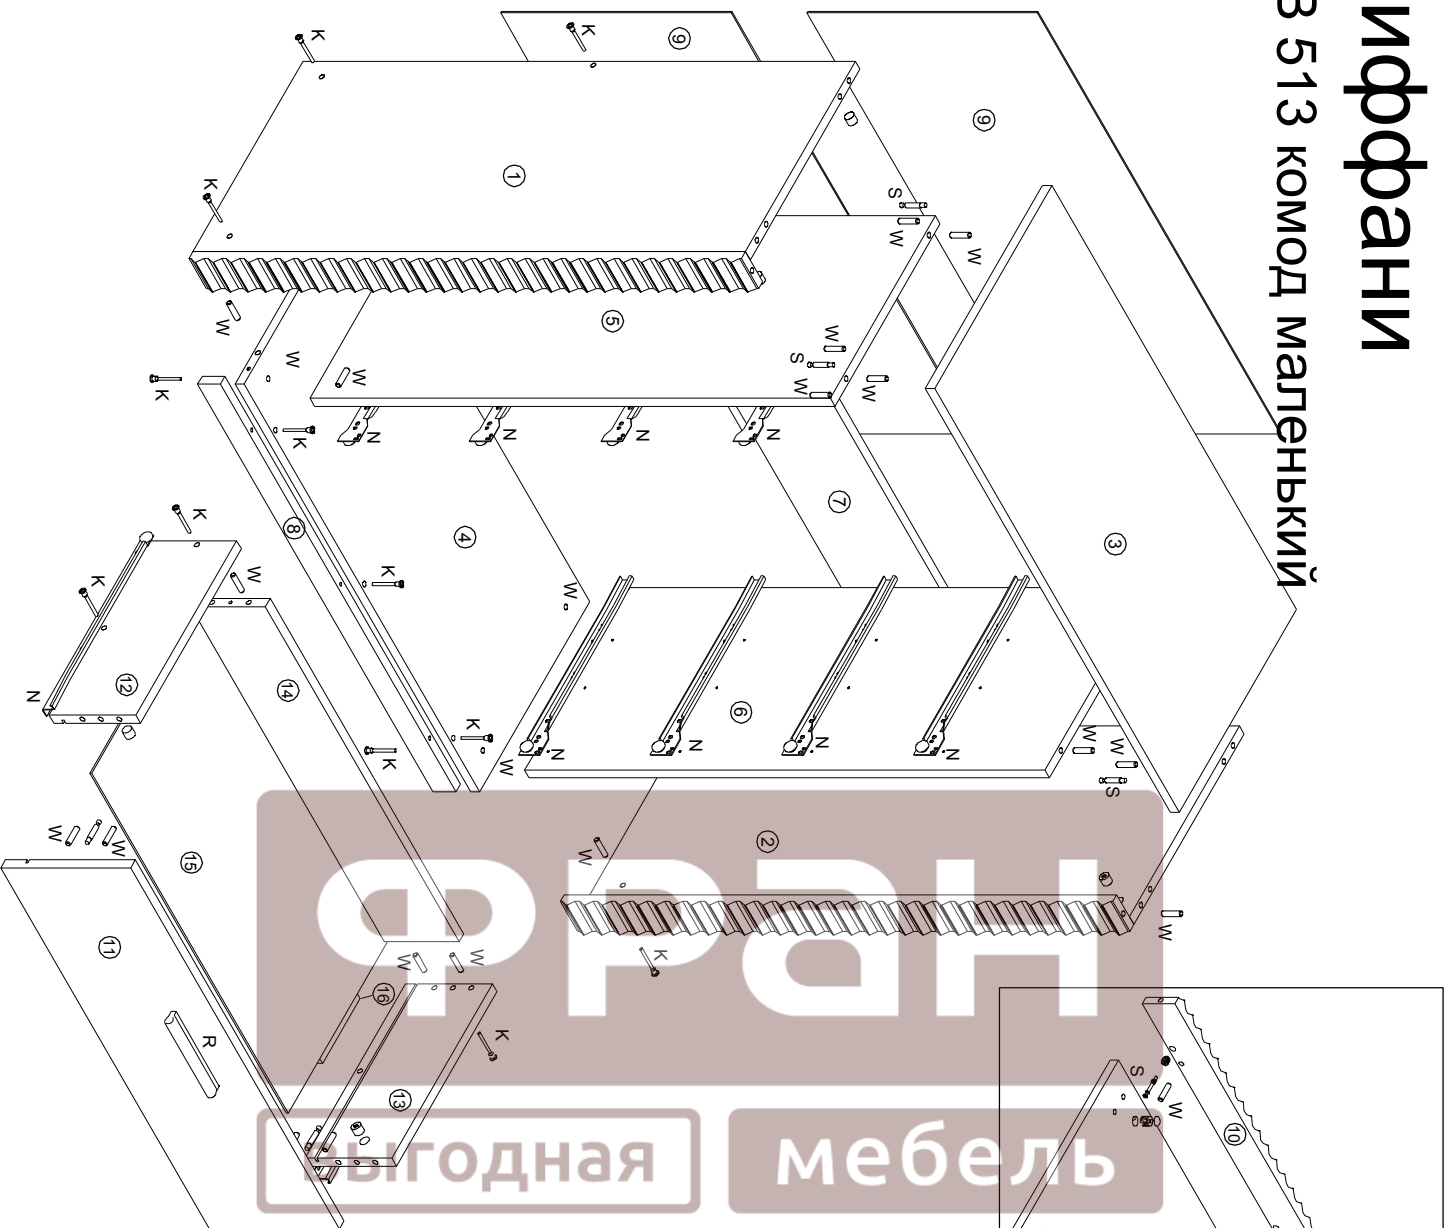

Тиффани

СВ 513 комод маленький

С - Стяжка	Ключ шестигранный
18 шт N - направляющая 350 мм	1 шт W - Штанг 8x30
4 компл. В - Опора	54 шт К - Евровинт
4 шт SH - Шуруп 4x13	31 шт G - Гвоздь 1,6x25
40 шт R - Ручка	48 шт V - Шуруп 4x30
4 шт	8 шт

В первую очередь соединяем накладку (поз 10) с боком лев/прав (поз 1,2). Смотрите рисунок 1

№ Дет.	Наименование	Код детали	Габариты	Кол-во
1	Бок левый	В 513.01.01	960x382x16	1
2	Бок правый	В 513.01.02	960x382x16	1
3	Крышка	К 513.01.01	850x407x16	1
4	Горизонт	Г 513.01.01	818x382x16	1
5	Перегорodka левая	В 513.01.03	904x366x16	1
6	Перегорodka правая	В 513.01.04	904x366x16	1
7	Царя	Ц 513.01.02	818x170x16	1
8	Цюколь	Ц 513.01.01	818x40x16	1
9	Стенка задняя	З 513.01.01	845x200x3,2	4
10	Накладка	Н 01.01	920x60x22	2
11	Фасад ящика	Я 513.01.01	724x226x16	4
12	Бок ящика левый	Я 513.01.02	350x151x16	4
13	Бок ящика правый	Я 513.01.03	350x151x16	4
14	Стенка задняя ящика	Я 513.01.04	673x130x16	4
15	Дно ящика	Я 513.01.05	683x356x3,2	4
16	Усилитель ящика	Я 513.01.06	673x130x16	4