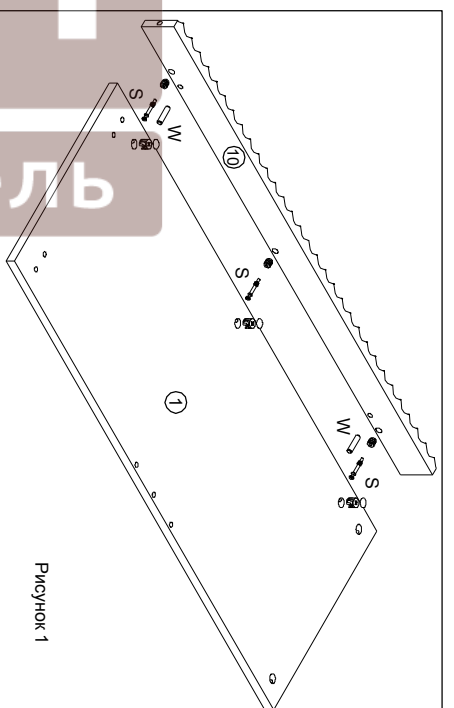

Тиффани

СВ 513 комод маленький

С - Стяжка	Ключ шестигранный
18 шт N - направляющая 350 мм	1 шт W - Штанг 8x30
4 компл. В - Опора	54 шт К - Евровинт
4 шт SH - Шуруп 4x13	31 шт G - Гвоздь 1,6x25
40 шт R - Ручка	48 шт V - Шуруп 4x30
4 шт	8 шт

В первую очередь соединяем накладку (поз 10) с боком лев/прав (поз 1,2). Смотрите рисунок 1

№ Дет.	Наименование	Код детали	Габариты	Кол-во
1	Бок левый	В 513.01.01	960x382x16	1
2	Бок правый	В 513.01.02	960x382x16	1
3	Крышка	К 513.01.01	850x407x16	1
4	Горизонт	Г 513.01.01	818x382x16	1
5	Перегорodka левая	В 513.01.03	904x366x16	1
6	Перегорodka правая	В 513.01.04	904x366x16	1
7	Царя	Ц 513.01.02	818x170x16	1
8	Цюколь	Ц 513.01.01	818x40x16	1
9	Стенка задняя	З 513.01.01	845x200x3,2	4
10	Накладка	Н 01.01	920x60x22	2
11	Фасад ящика	Я 513.01.01	724x226x16	4
12	Бок ящика левый	Я 513.01.02	350x151x16	4
13	Бок ящика правый	Я 513.01.03	350x151x16	4
14	Стенка задняя ящика	Я 513.01.04	673x130x16	4
15	Дно ящика	Я 513.01.05	683x356x3,2	4
16	Усилитель ящика	Я 513.01.06	673x130x16	4