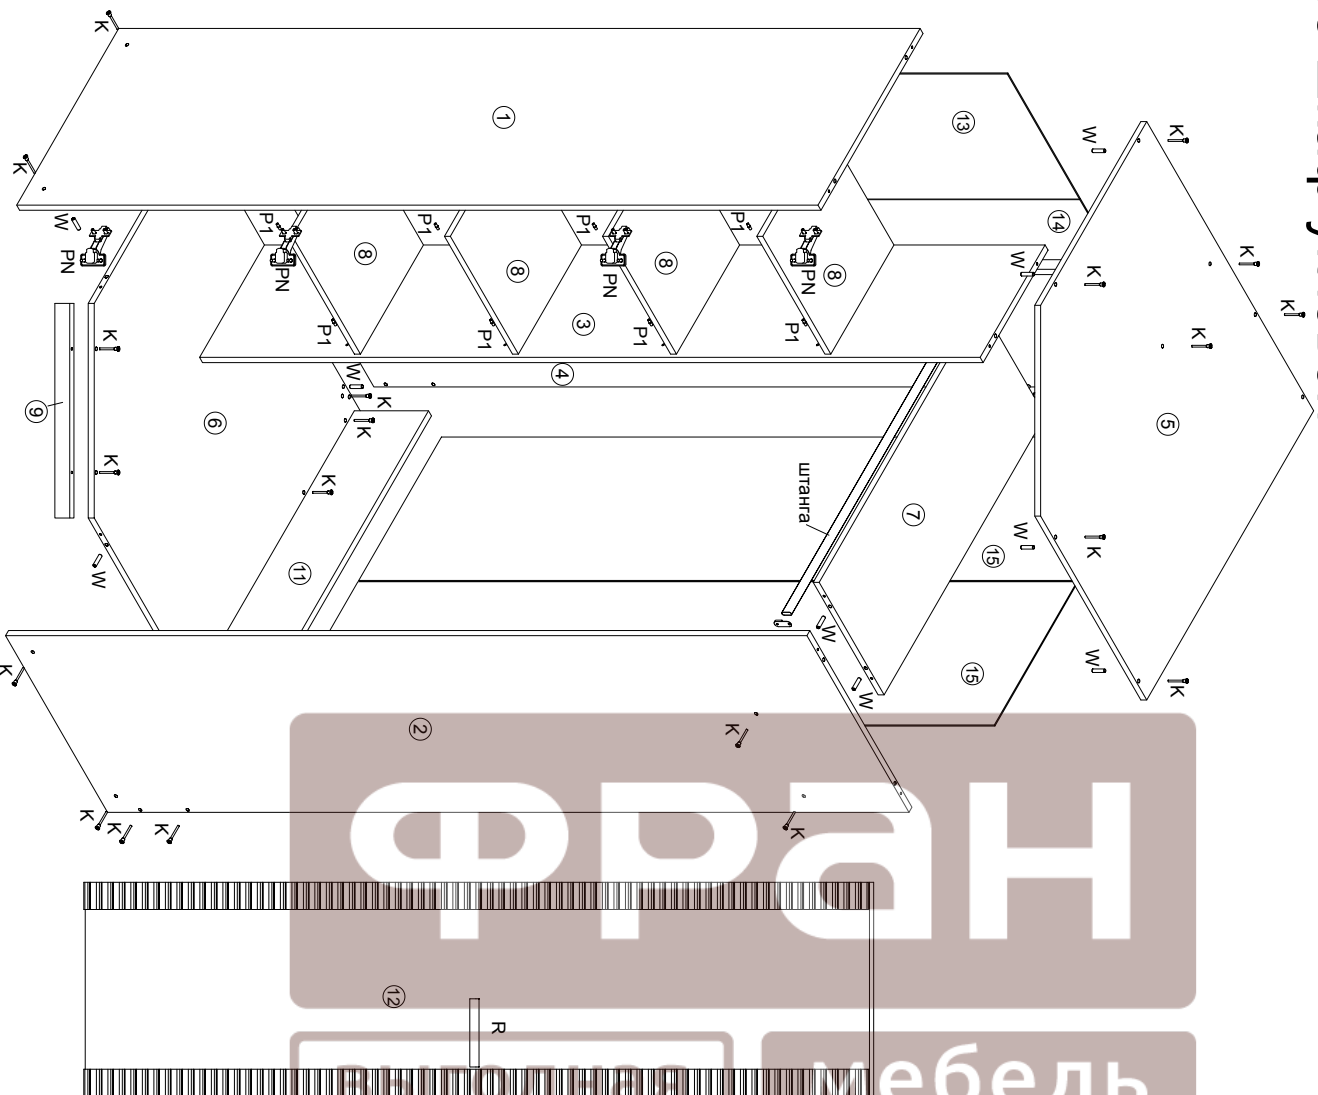

Тиффани

СВ 515 шкаф угловой

№ дет.	Наименование	Код детали	Габариты	Кол-во
1	Бок левый	B 515.01.01	2160x550x16	1
2	Бок правый	B 515.01.02	2160x550x16	1
3	Перегородка	B 515.01.03	2104x350x16	1
4	Стенка задняя	B 515.01.04	2104x350x16	1
5	Крышка	K 515.01.01	900x900x16	1
6	Горизонт	G 515.01.01	884x884x16	1
7	Горизонт	G 515.01.02	868x350x16	1
8	Полка	P 515.01.03	292x340x16	4
9	Цепочка	Ц 515.01.01	472x40x16	1
10	Цепочка	Ц 515.01.02	300x40x16	2
11	Цара	Ц 515.01.03	868x200x16	1
12	Фасад	Д 515.01.01	2114x464x16	1
13	Стенка задняя	С 515.01.01	2132x314x3.2	1
14	Стенка задняя	С 515.01.02	2132x262x3.2	1
15	Стенка задняя	С 513.01.03	1938x446x3.2	2

SH1 Шуруп 4x16	SHO Штанга 862 мм	Ключ шестигранный
4 шт.	1 шт.	1 шт.
P1 Полкодержатель	SHD Штанга держатель	W - Шкант 8x30
16 шт.	2 шт.	20 шт.
PN Петля 45	B - Опора	K - Евровинт
4 шт.	7 шт.	30 шт.
С Профиль стыковочный 1636 мм 1 шт. 249 мм 1 шт.	SH Шуруп 4x13	G - Гориздь 1,6x25
8 шт.	84 шт.	2 шт.
R Ручка	V Шуруп 4x30	
1 шт.		