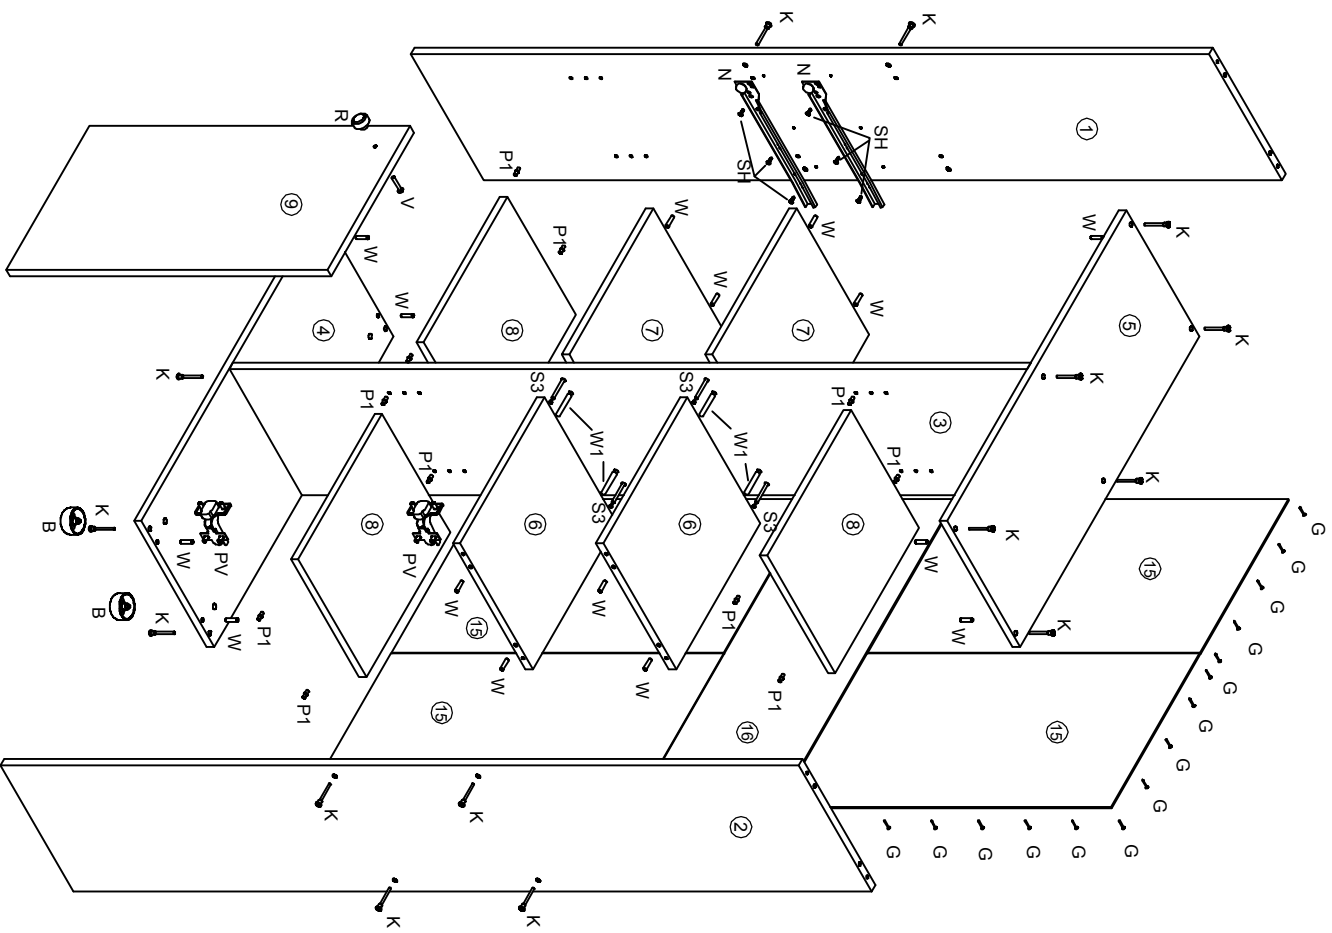

Грей. Шкаф

3 шт		W1 - Шкант 8x50	R - Ручка		3 шт
4 шт		P1 Полкодержатель	G - Гвоздь 1,6x25		80 шт, 20 подп.шт.
12 шт		W - Шкант 8x30	B - Опора		1 шт
4 шт		PV Петля выдвижная	SH Шуруп 4x13		24 шт
4 шт		K - Евровинт	S Стрелка		4 шт
2 шт		S3 Шток эксцентрик двусторонний	N Направляющая 250		2 компл.
4 шт		SH Шуруп 4x13			
1	Винт 4x25				
2					
3					
4					
5					
6					
7					
8					
9					
10					
11					
12					
13					
14					
15					
16					
№ дет.	Наименование	Код детали	Габариты	Кол-во	
1	Бок левый	B_01	1700x310x16	1	
2	Бок правый	B_02	1700x310x16	1	
3	Перегородка	B_03	1700x310x16	1	
4	Дно	D_01	764x310x16	1	
5	Крышка	K_02	764x310x16	1	
6	Горизонт	G_04	358x310x16	2	
7	Горизонт	G_03	358x310x16	2	
8	Полка	P_05	357x290x16	3	
9	Фасад	F_01	353x684x16	1	
10	Фасад ящика	F_01	353x140x16	2	
11	Бок ящика левый	B_02	250x115x16	2	
12	Бок ящика правый	B_03	250x115x16	2	
13	Стенка задняя ящика	R_04	300x94x16	2	
14	Дно ящика	D_05	311x249x3,2	2	
15	Стенка задняя	S_02	708x377x3,2	4	
16	Стенка задняя	S_01	754x302x3,2	1