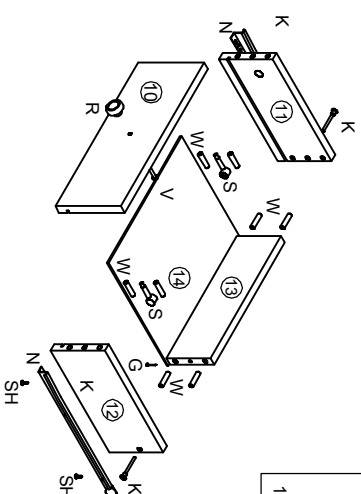

2 шт

NK Навес

2 шт

№ дет.	Наименование	Код детали	Габариты	Кол-во
1	Полка	Г_01	1190x143x16	1
2	Стенка задняя	3_01	1190x396x16	1

# Гостиная Тумба

G - Гвоздь 1,6x25 38 шт		Ключ шестигранный 1 шт	
B - Опора 4 шт		W - Шкант 8x30 14 шт	
S - Стяжка 2 шт		K - Евровинт 8 шт	
D1 Дюбель 8x80 6 шт		Винт 4x25 8 шт	
R Ручка 2 шт		SH Шуруп 4x13 1 шт	
1 шт		P1 Полкодержатель 4 шт	

№ дет.	Наименование	Код детали	Габариты	Кол-во
1	Бок левый	B_01	479x310x16	1
2	Бок правый	B_02	479x310x16	1
3	Перепорodka	B_03	479x310x16	1
4	Дюб	F_02	1190x310x16	1
5	Крышка	F_01	1190x310x16	1
6	Полка	F_03	570x290x16	2
7	Фасад	L_01	567x473x16	1
8	Стенка задняя	3_01	590x501x3.2	2
9	Царга	L_01	571x100x16	1

# Грей. Шкаф

3 шт		W1 - Шкант 8x50	R - Ручка		3 шт
4 шт		P1 Полкодержатель	G - Гвоздь 1,6x25		80 шт, 20 подп.шт.
12 шт		W - Шкант 8x30	B - Опора		1 шт
4 шт		PV Петля выдвижная	SH Шуруп 4x13		24 шт
4 шт		K - Евровинт	S Стрелка		4 шт
2 шт		S3 Шток эксцентрик двусторонний	N Направляющая 250		2 компл.
4 шт		SH Шуруп 4x13			
1	Винт 4x25				
2					
3					
4					
5					
6					
7					
8					
9					
10					
11					
12					
13					
14					
15					
16					
№ дет.	Наименование	Код детали	Габариты	Кол-во	
1	Бок левый	B_01	1700x310x16	1	
2	Бок правый	B_02	1700x310x16	1	
3	Перегородка	B_03	1700x310x16	1	
4	Дно	D_01	764x310x16	1	
5	Крышка	K_02	764x310x16	1	
6	Горизонт	G_04	358x310x16	2	
7	Горизонт	G_03	358x310x16	2	
8	Полка	P_05	357x290x16	3	
9	Фасад	F_01	353x684x16	1	
10	Фасад ящика	F_01	353x140x16	2	
11	Бок ящика левый	B_02	250x115x16	2	
12	Бок ящика правый	B_03	250x115x16	2	
13	Стенка задняя ящика	R_04	300x94x16	2	
14	Дно ящика	D_05	311x249x3,2	2	
15	Стенка задняя	S_02	708x377x3,2	4	
16	Стенка задняя	S_01	754x302x3,2	1	