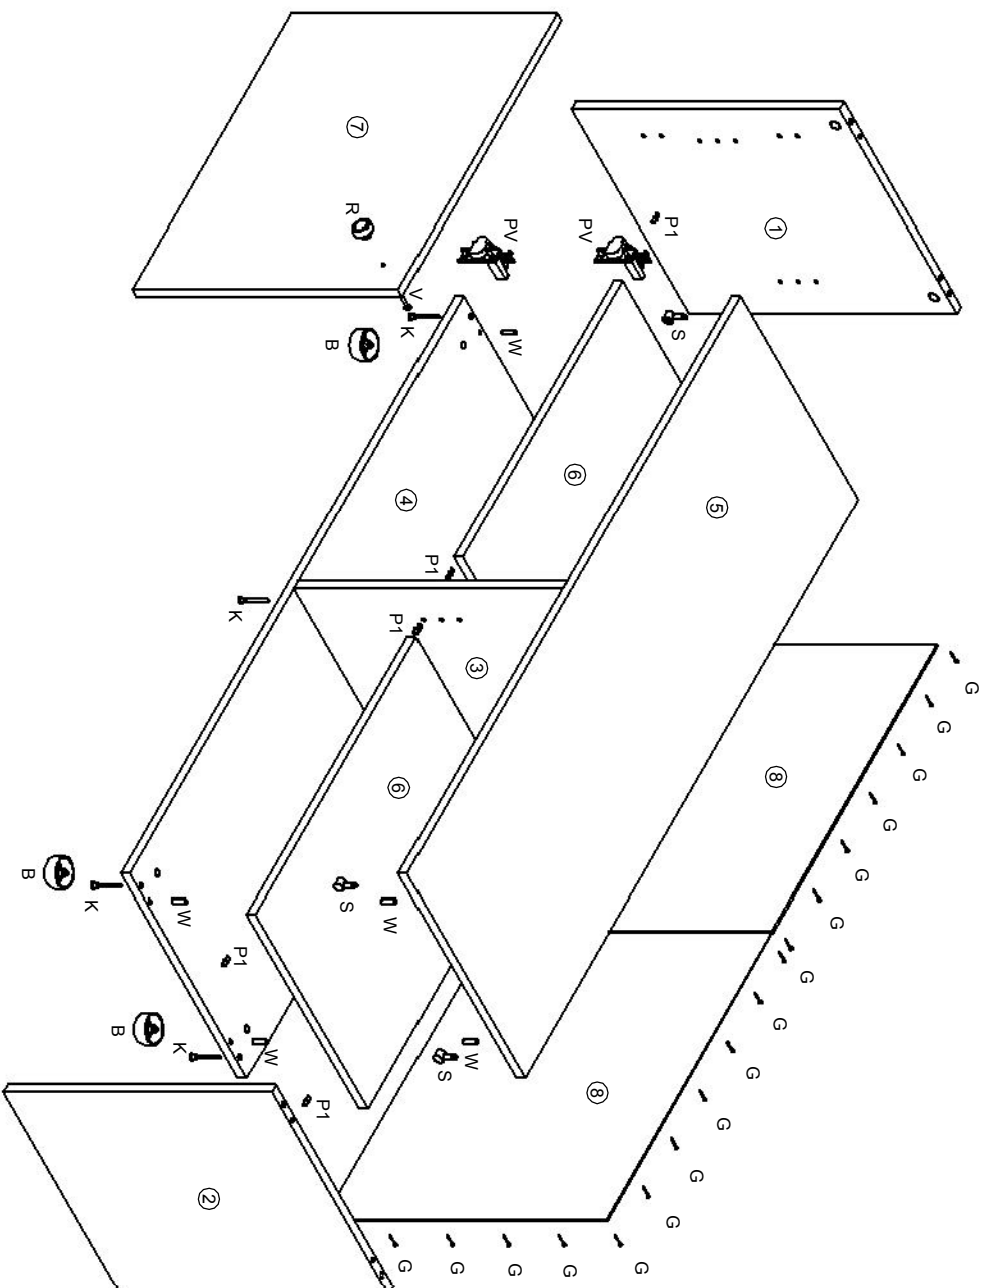

2 шт

NK Навес

2 шт

№ дет.	Наименование	Код детали	Габариты	Кол-во
1	Полка	Г_01	1190x143x16	1
2	Стенка задняя	3_01	1190x396x16	1

# Гостиная Тумба

G - Гвоздь 1,6x25 38 шт		Ключ шестигранный 1 шт	
B - Опора 4 шт		W - Шкант 8x30 14 шт	
S - Стяжка 2 шт		K - Евровинт 8 шт	
D1 Дюбель 8x80 6 шт		Винт 4x25 8 шт	
R Ручка 2 шт		SH Шуруп 4x13 1 шт	
1 шт		P1 Полкодержатель 4 шт	

№ дет.	Наименование	Код детали	Габариты	Кол-во
1	Бок левый	B_01	479x310x16	1
2	Бок правый	B_02	479x310x16	1
3	Перепорodka	B_03	479x310x16	1
4	Дюб	F_02	1190x310x16	1
5	Крышка	F_01	1190x310x16	1
6	Полка	F_03	570x290x16	2
7	Фасад	L_01	567x473x16	1
8	Стенка задняя	3_01	590x501x3.2	2
9	Царга	L_01	571x100x16	1