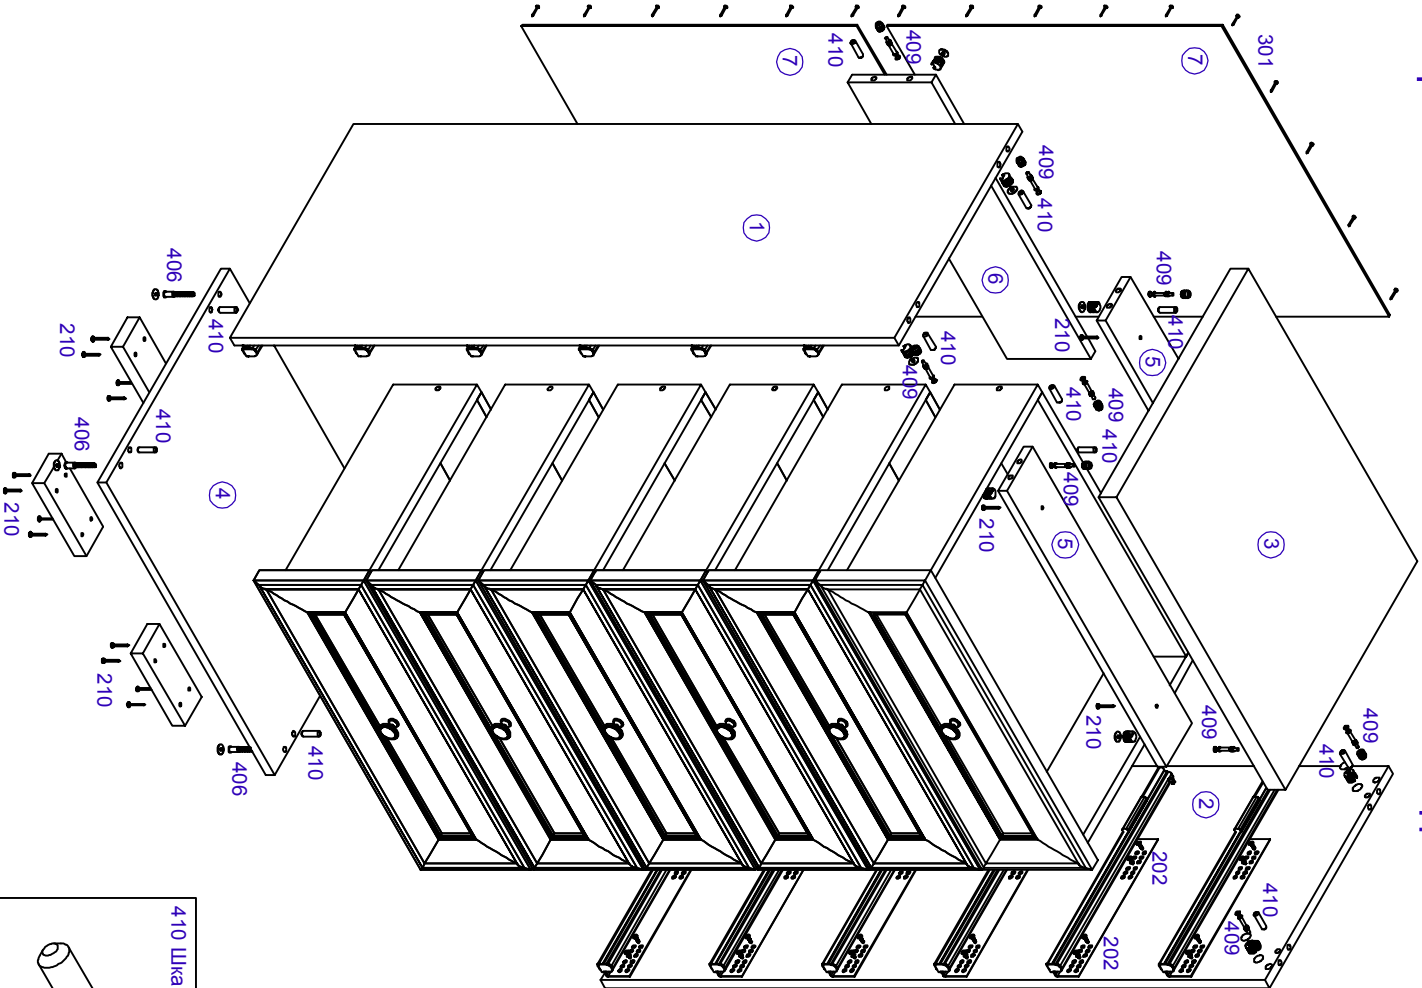

## Комод СВ 314 схема сборки

	202 Шуруп 4x13	48 шт		402 Ручка	6 шт		108* Винт М4х16 для крепления фиксаторов	6 шт		406 Евровинт	115 шт		409 Стяжка	10 к-тов
	205 Шуруп 4x16 для крепления фиксаторов	24 шт		301 Гвоздь 1,6x25	28 шт		210 Шуруп 3,5x30	44 шт						
	Ключ шестигранный	1 шт												

1. Направляющая левый/правый L=40мм  
2. Фиксатор левый/правый 6-к-тов

№ дет.	Наименование	Код детали	Габариты	Кол-во
1	Стенка боковая левая	В 314.01.01	1184x440x16	1
2	Стенка боковая правая	В 314.01.02	1184x440x16	1
3	Крышка	К 314.01.01	601x470x32	1
4	Стенка горизонтальная	Г 314.01.01	601x440x16	1
5	Царга	Г 314.01.02	566x90x16	2
6	Царга	В 314.01.03	566x150x16	1
7	Стенка задняя	З 314.01.01	597x597x3,2	2
8	Фасад	Я 314.01.01	196x596x22	6
9	Стенка ящика боковая	Я 314.01.02	400x149x16	12
10	Стенка ящика передняя	Я 314.01.03	528x129x16	6
11	Стенка ящика задняя	Я 314.01.04	528x129x16	6
12	Дно ящика	Я 314.01.05	538x396x3,2	6