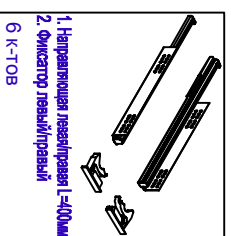

## Комод СВ 314 схема сборки

	202 Шуруп 4x13	48 шт		402 Ручка	6 шт		108* Винт М4х16 для крепления фиксаторов	6 шт		406 Евровинт	115 шт		409 Стяжка	10 к-тов
	205 Шуруп 4x16 для крепления фиксаторов	24 шт		301 Гвоздь 1,6x25	28 шт		210 Шуруп 3,5x30	44 шт						
	Ключ шестигранный	1 шт												

1. Направляющая левый/правый L=40мм  
2. Фиксатор левый/правый 6-к-тов

№ дет.	Наименование	Код детали	Габариты	Кол-во
1	Стенка боковая левая	В 314.01.01	1184x440x16	1
2	Стенка боковая правая	В 314.01.02	1184x440x16	1
3	Крышка	К 314.01.01	601x470x32	1
4	Стенка горизонтальная	Г 314.01.01	601x440x16	1
5	Царга	Г 314.01.02	566x90x16	2
6	Царга	В 314.01.03	566x150x16	1
7	Стенка задняя	З 314.01.01	597x597x3,2	2
8	Фасад	Я 314.01.01	196x596x22	6
9	Стенка ящика боковая	Я 314.01.02	400x149x16	12
10	Стенка ящика передняя	Я 314.01.03	528x129x16	6
11	Стенка ящика задняя	Я 314.01.04	528x129x16	6
12	Дно ящика	Я 314.01.05	538x396x3,2	6