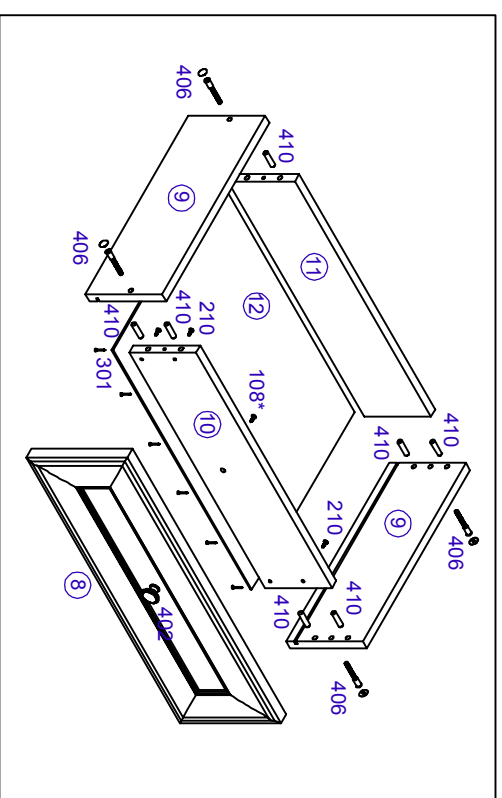

## Комод СВ 314 схема сборки

	202 Шуруп 4x13	48 шт		402 Ручка	6 шт		108* Винт М4х16 для крепления фиксаторов	6 шт		406 Евровинт	115 шт		409 Стяжка	10 к-тов
	205 Шуруп 4x16 для крепления фиксаторов	24 шт		301 Гвоздь 1,6x25	28 шт		210 Шуруп 3,5x30	44 шт						
	Ключ шестигранный	1 шт												

1. Направляющая левый/правый L=40мм  
2. Фиксатор левый/правый 6-к-тов

№ дет.	Наименование	Код детали	Габариты	Кол-во
1	Стенка боковая левая	В 314.01.01	1184x440x16	1
2	Стенка боковая правая	В 314.01.02	1184x440x16	1
3	Крышка	К 314.01.01	601x470x32	1
4	Стенка горизонтальная	Г 314.01.01	601x440x16	1
5	Царга	Г 314.01.02	566x90x16	2
6	Царга	В 314.01.03	566x150x16	1
7	Стенка задняя	З 314.01.01	597x597x3,2	2
8	Фасад	Я 314.01.01	196x596x22	6
9	Стенка ящика боковая	Я 314.01.02	400x149x16	12
10	Стенка ящика передняя	Я 314.01.03	528x129x16	6
11	Стенка ящика задняя	Я 314.01.04	528x129x16	6
12	Дно ящика	Я 314.01.05	538x396x3,2	6