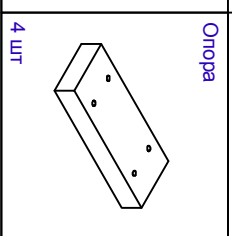

## Комод СВ 314 схема сборки

	202 Шуруп 4x13	48 шт		402 Ручка	6 шт		108* Винт М4х16 для крепления фиксаторов	6 шт		406 Евровинт	115 шт		409 Стяжка	10 к-тов
	205 Шуруп 4x16 для крепления фиксаторов	24 шт		301 Гвоздь 1,6x25	28 шт		210 Шуруп 3,5x30	44 шт						
	Ключ шестигранный	1 шт												

1. Направляющая левый/правый L=40мм  
2. Фиксатор левый/правый 6-к-тов

№ дет.	Наименование	Код детали	Габариты	Кол-во
1	Стенка боковая левая	В 314.01.01	1184x440x16	1
2	Стенка боковая правая	В 314.01.02	1184x440x16	1
3	Крышка	К 314.01.01	601x470x32	1
4	Стенка горизонтальная	Г 314.01.01	601x440x16	1
5	Царга	Г 314.01.02	566x90x16	2
6	Царга	В 314.01.03	566x150x16	1
7	Стенка задняя	З 314.01.01	597x597x3,2	2
8	Фасад	Я 314.01.01	196x596x22	6
9	Стенка ящика боковая	Я 314.01.02	400x149x16	12
10	Стенка ящика передняя	Я 314.01.03	528x129x16	6
11	Стенка ящика задняя	Я 314.01.04	528x129x16	6
12	Дно ящика	Я 314.01.05	538x396x3,2	6