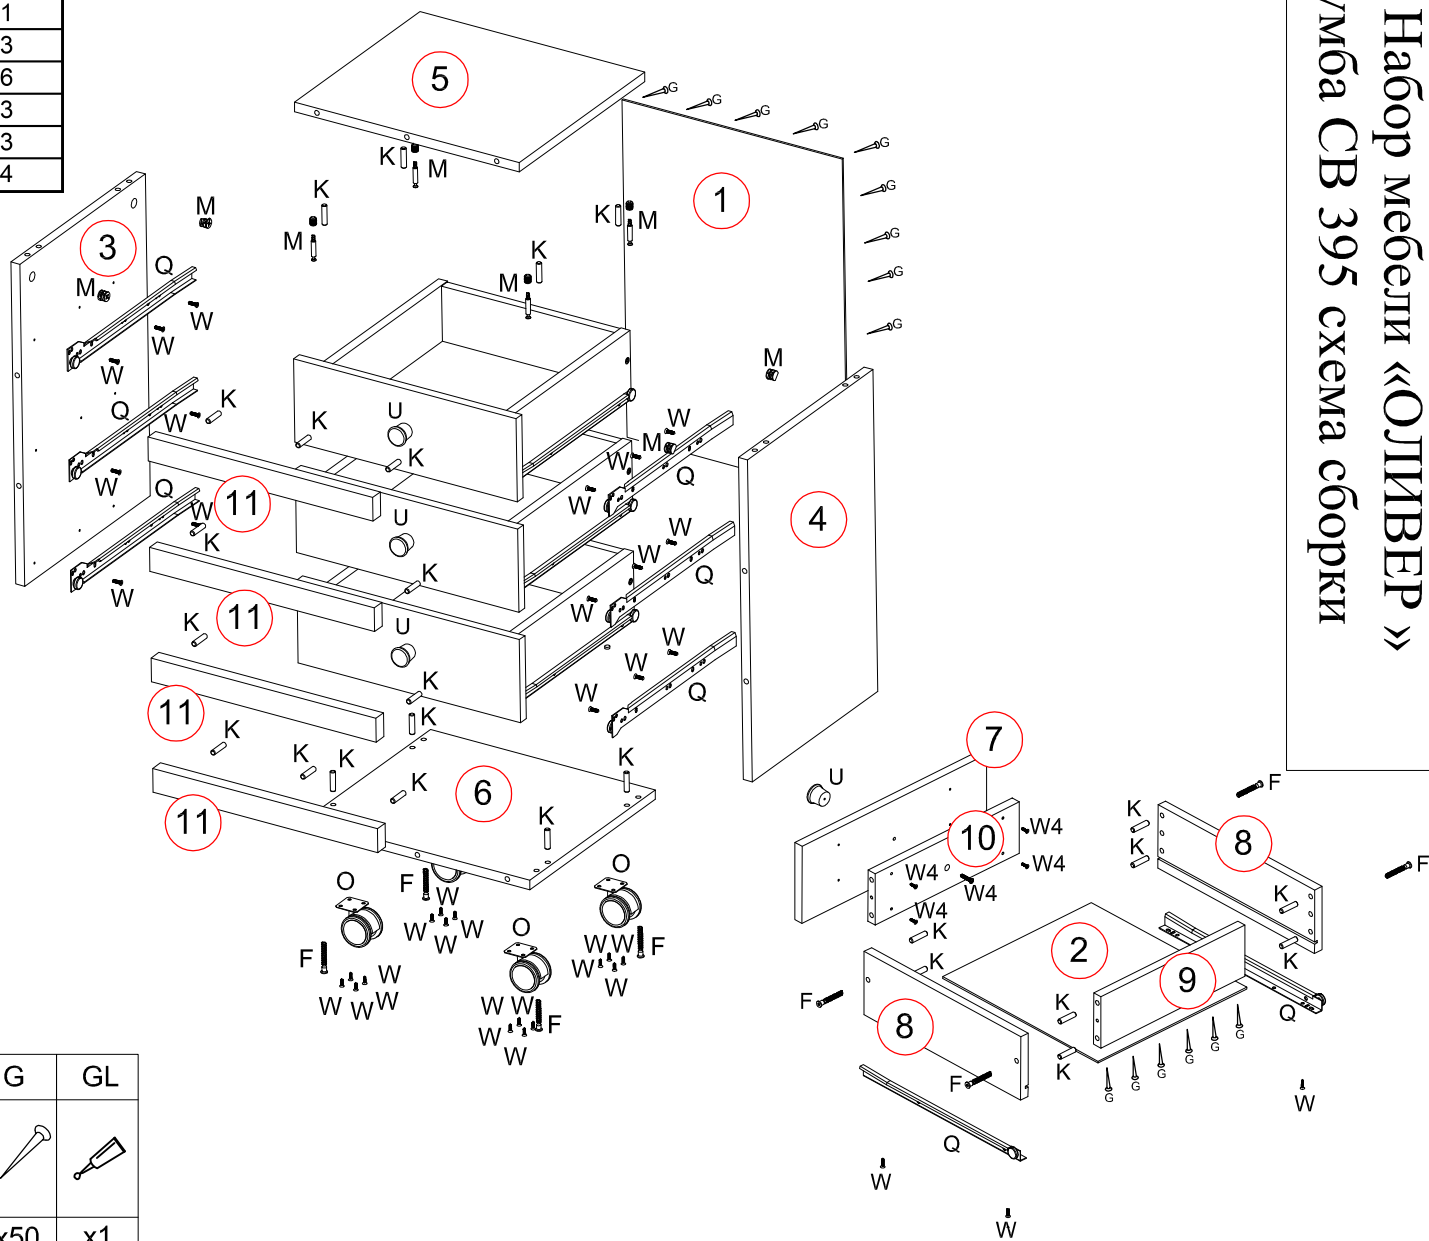

№ дет	Код детали	Габариты			Кол-во
		568	392	3,2	
1	З.395.01.01	568	392	3,2	1
2	Я.395.01.04	348	319	3,2	3
3	В.395.01.01	542	355	16	1
4	Г.395.01.02	542	355	16	1
5	К.395.01.01	400	355	16	1
6	Г.395.01.01	400	355	16	1
7	Д.395.01.01	396	140	16	3
8	Я.395.01.01	350	115	16	6
9	Я.395.01.03	310	94	16	3
10	Я.395.01.02	310	94	16	3
11	Ц.395.01.01	400	40	22	4

Набор мебели «ОЛИВЕР»
Тумба СВ 395 схема сборки

K	M	F	U	Q	O	W4	W	G	GL
Шкант 8x30	Стяжка	Евровинт 7x50	Ручка	Направляющая L-350	Опора	Шуруп 4x25	Саморез 4x13	Гвоздь 1,6x25	
x42	x4	x16	x3	x3k-a	x4	x15	x46	x50	x1