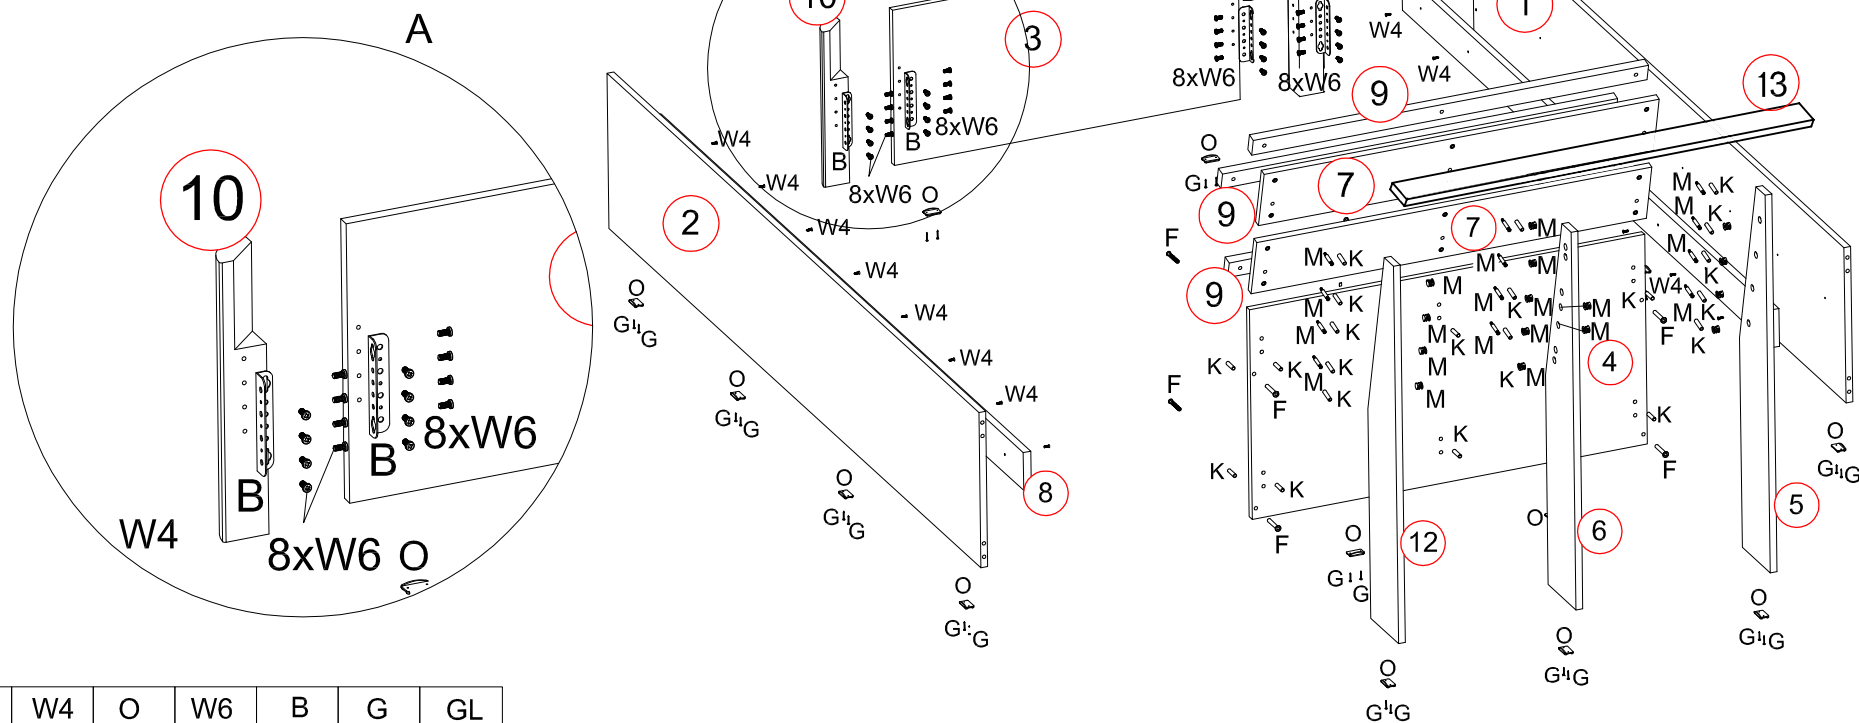

№ дет	наименование	код детали	габариты	к-во	материал
1	Стенка боковая Левая	В 396.01.01	1930x370x16	1	ЛДСП
2	Стенка боковая Правая	В 396.01.02	1930x370x16	1	ЛДСП
3	Спинка Передняя	В 396.01.04	370x822x16	1	ЛДСП
4	Спинка Задняя	В 396.01.03	500x940x16	1	ЛДСП
5	Царга Центральная	В 396.01.06	900x150x16	1	ЛДСП
6	Царга Правая	В 396.01.05	900x150x16	1	ЛДСП
7	Царга	Ц 396.01.03	940x140x16	2	ЛДСП
8	Царга	Ц 396.01.02	1885x90x18	2	массив
9	Профиль №6	Ц 396.01.01	940x40x22	3	МДФ
10	Ножка деревянная	О 396.01.01	370x60x60	2	массив
11	Основание	Ц 396.01.04	902x2000x16	1	ЛДСП
12	Царга Левая	В 396.01.07	900x150x16	1	ЛДСП
13	Царга	Ц 396.01.05	940x50x16	1	ЛДСП

К	М	Ф	W4	О	W6	В	Г	GL
Шкант 8x30	Стяжка	Евровинт 7x50	Шуруп 3.5x30	Опора	Шуруп 6x13	Стяжка кроватная	Гвоздь 1.6x25	
x28	x15	x10	x22	x15	x32	x4	x30	x1

Набор мебели «ОЛИВЕР»  
Кровать СВ 396 схема сборки