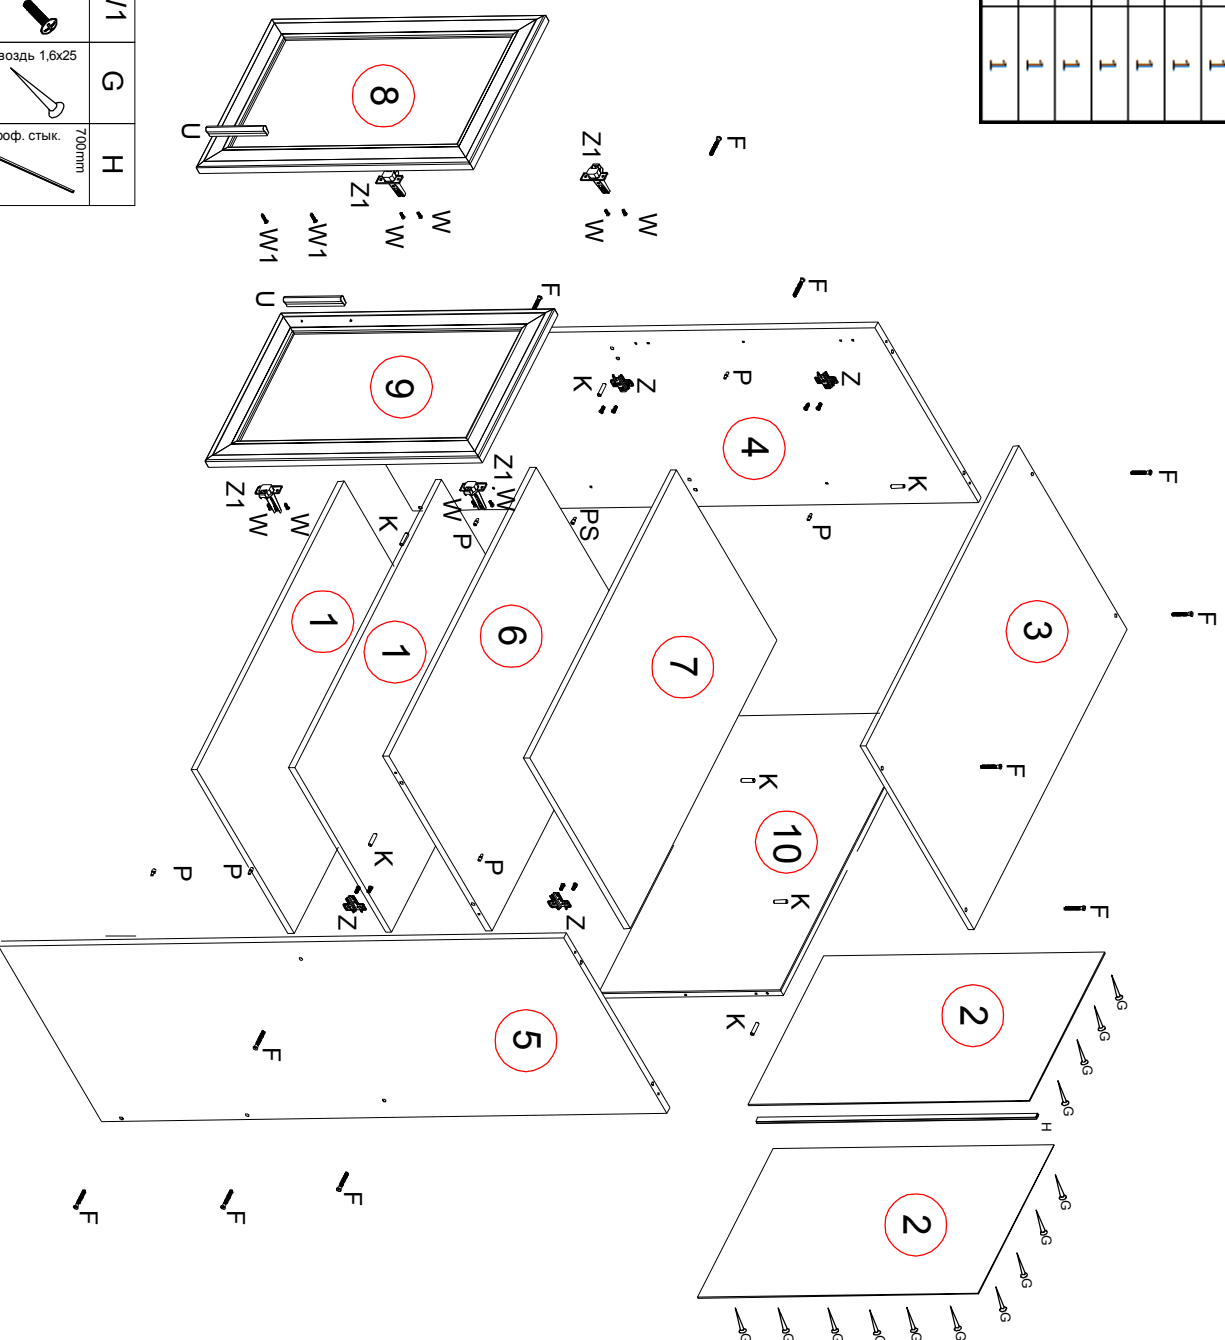

Набор мебели «ДЖЕЙН» Надставка СВ 452 схема сборки

№ Дет	Код Детали	Габариты		Кол-во
1	Г 452.01.03	864	517	16
2	3 452.01.01	731	445	3
3	К 452.01.01	900	581	16
4	В 452.01.01	1473	554	16
5	В 452.01.02	1473	554	16
6	Г 452.01.01	866	554	16
7	Г 452.01.02	864	554	16
8	Д 452.01.01	713	444	22
9	Д 452.01.02	713	444	22
10	В 452.01.03	754	866	16

К	Шкант 8x30	К	Шкант 8x30
Х12		Ф	Евровинт 7x50
Х14		З	Планка
Х4		З1	Петля накладная
Х4		Р	Полкодержатель
Х12		У	Ручка 128
Х2		W	Саморез 4x13
Х8		W1	Винт 4x30
Х4		Г	Гвоздь 1,6x25
Х50		Н	Проф. стык. 700мм
Х1			