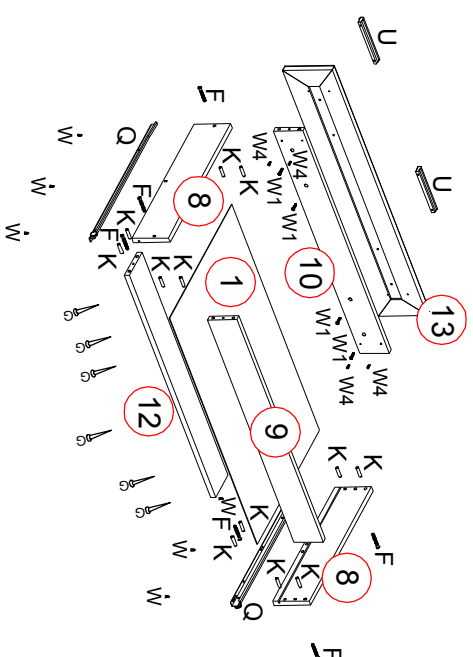

Набор мебели «Джейн» Тумба СВ 452/3 схема сборки

№ дет	Код детали	Габариты	Кол-во
1	Я.452/3.01.04	821 498	3.2
2	З.452/3.01.01	652 445	3.2
3	К.452/3.01.01	900 554	16
4	Г.452/3.01.01	866 532	16
5	Г.452/3.01.02	866 532	16
6	В.452/3.01.01	720 532	16
7	В.452/3.01.02	720 532	16
8	Я.452/3.01.01	500 115	16
9	Я.452/3.01.03	809 93	16
10	Я.452/3.01.02	809 93	16
11	Ц.452/3.01.01	866 80	16
12	Ц.452/3.01.02	809 93	16
13	Д.452/3.01.01	890 156	22

К	Шкант 8x30
X52	
М	Стяжка
X4	
F	Евровинт 7x50
X26	
У	Ручка 128
X6	
Q	Направляющая L-500
X3К-в	
W1	Винт 4x30
X12	
О	Опора
X4	
W4	Шуруп 4x25
X12	
W	Саморез 4x13
X42	
G	Гвоздь 1,6x25
X50	
H	Проф. стык. 62x2mm
X1	
ZI	8 mm
X4	

Возможные варианты штоков эксцентриквой стяжки