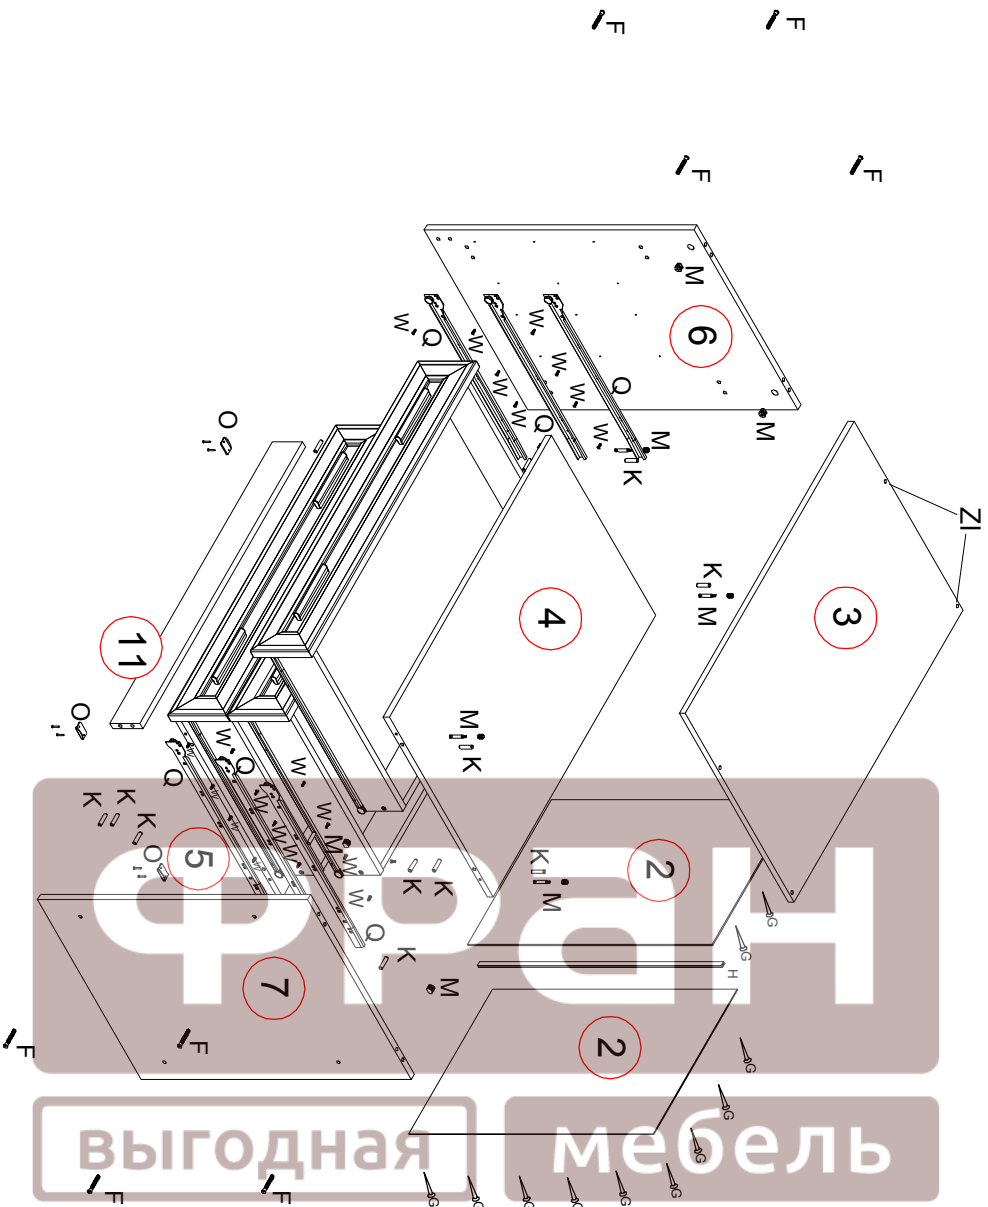

Набор мебели «Джейн» Тумба СВ 452/3 схема сборки

№ дет	Код детали	Габариты	Кол-во
1	Я.452/3.01.04	821 498	3.2
2	З.452/3.01.01	652 445	3.2
3	К.452/3.01.01	900 554	16
4	Г.452/3.01.01	866 532	16
5	Г.452/3.01.02	866 532	16
6	В.452/3.01.01	720 532	16
7	В.452/3.01.02	720 532	16
8	Я.452/3.01.01	500 115	16
9	Я.452/3.01.03	809 93	16
10	Я.452/3.01.02	809 93	16
11	Ц.452/3.01.01	866 80	16
12	Ц.452/3.01.02	809 93	16
13	Д.452/3.01.01	890 156	22

К	Шкант 8x30
X52	
М	Стяжка
X4	
F	Евровинт 7x50
X26	
У	Ручка 128
X6	
Q	Направляющая L-500
X3К-в	
W1	Винт 4x30
X12	
О	Опора
X4	
W4	Шуруп 4x25
X12	
W	Саморез 4x13
X42	
G	Гвоздь 1,6x25
X50	
H	Проф. стык. 62x2mm
X1	
ZI	8 mm
X4	

Возможные варианты штоков эксцентриквой стяжки