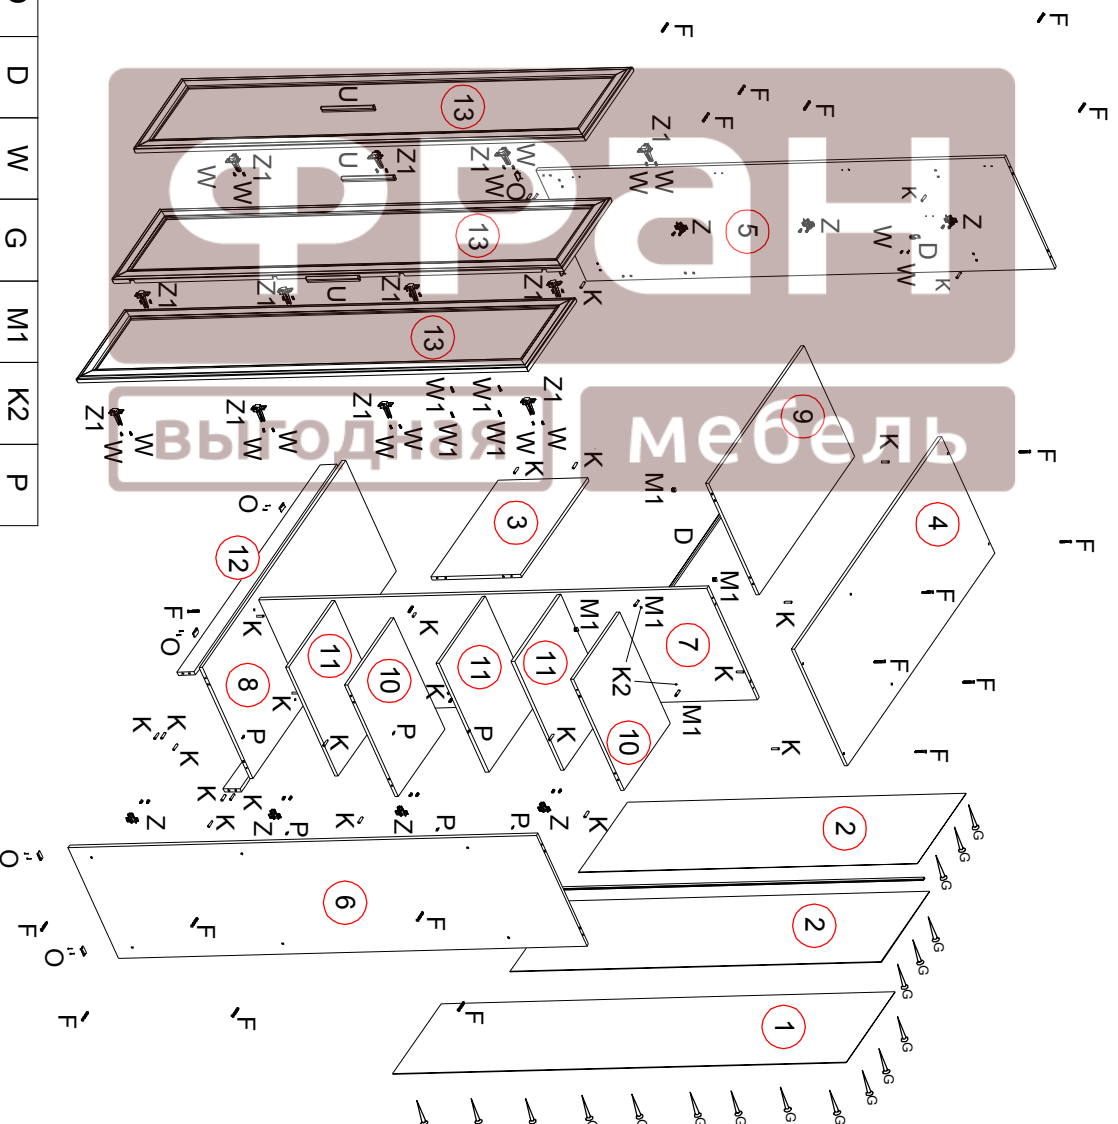

Набор мебели «Джейн»

Шкаф СВ 442 схема сборки

№ дет	Код детали	Габариты	Кол-во
1	3.442.01.01	2140	446
2	3.442.01.02	1801	446
3	В.442.01.04	345	875
4	К.442.01.01	1351	581
5	В.442.01.01	2209	554
6	В.442.01.02	2209	554
7	В.442.01.03	2113	554
8	Г.442.01.01	1317	554
9	Г.442.01.02	875	554
10	Г.442.01.03	426	554
11	Г.442.01.04	424	544
12	Ц.442.01.01	1317	80
13	Д.442.01.01	2123	446

К	Z	Z2	Z3	F	У	W1	Н	О	Д	Д	W	Г	M1	K2	P
Шкант 8x30	Планка	Петля накладная	Петля полнакладная	Евровинт 7x50	Ручка 224	Винт 4x30	Проф. стык. 176мм	Опора	Штанга 888мм	Штанга 600мм	Саморез 4x13	Гвоздь 1,6x25	Дюбель двухсторонний	Шкант 8x50	Полкодержатель
X32	X12	X8	X4	X24	X3	X6	X1	X6	X1к-а	X2	X28	X130	X2	X2	X12