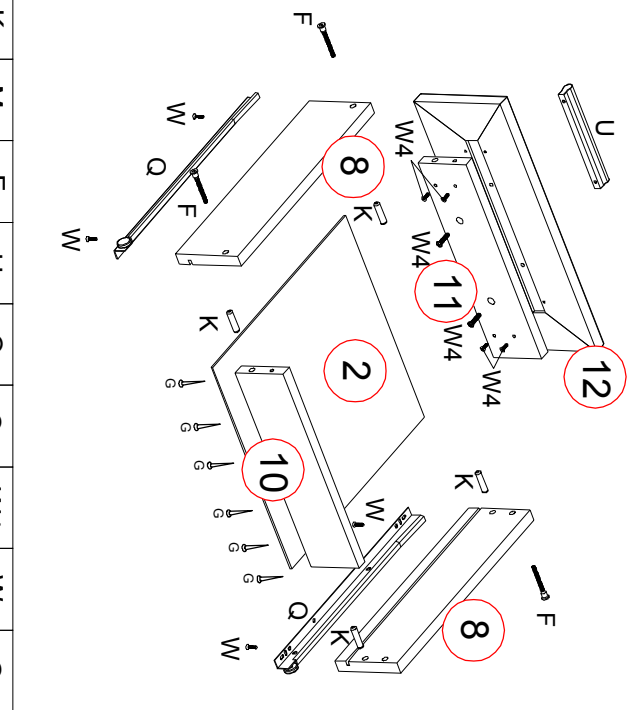

Набор мебели «Джейн» Тумба СВ 441 схема сборки

№ дет	Код детали	Габариты	Кол-во
1	3.441.01.01	444	394
2	3.441.01.04	348	321
3	3.441.01.01	400	380
4	3.441.01.01	512	355
5	3.441.01.02	512	355
6	3.441.01.02	366	355
7	3.441.01.01	366	355
8	3.441.01.01	350	100
9	3.441.01.01	366	80
10	3.441.01.03	309	78
11	3.441.01.02	309	78
12	3.441.01.01	394	140

К	М	Ф	У	Q	О	W4	W	G
X24	X4	X16	X2	X2K-A	X4	X12	X20	X25
Шкант 8x30	Стяжка	Евровинт 7x50	Ручка 128	Направляющая L-350	Опора	Шуруп 4x25	Саморез 4x13	Гвоздь 1,6x25