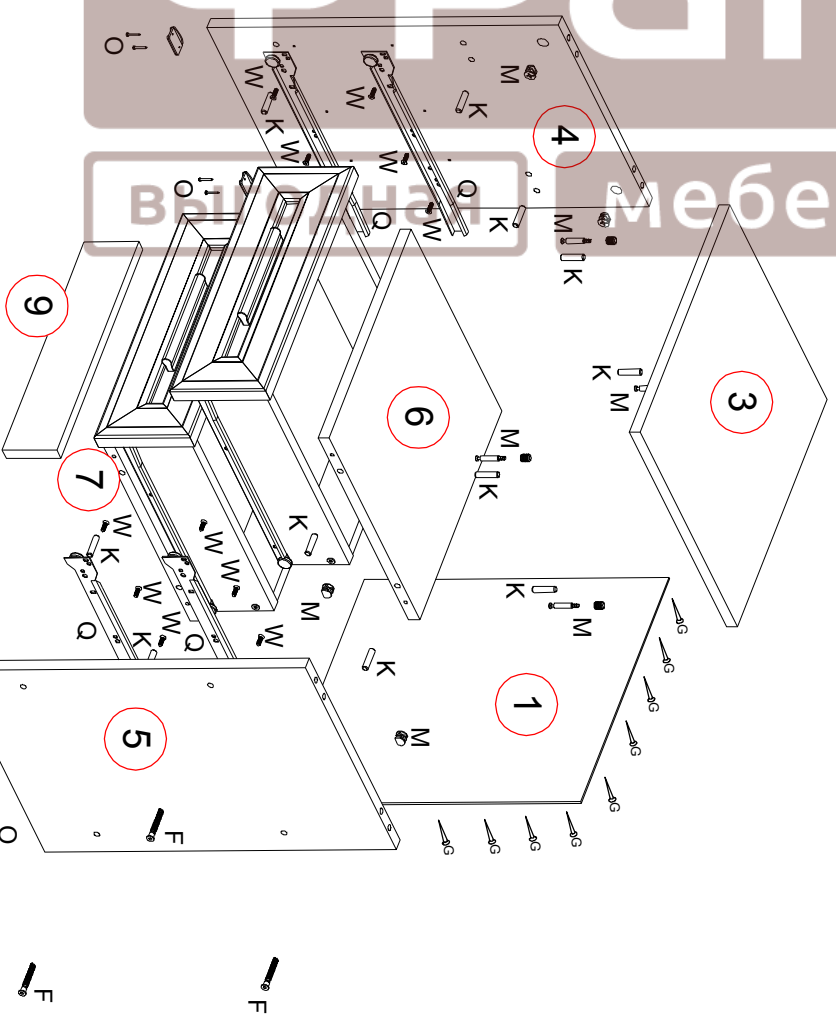

Набор мебели «Джейн» Тумба СВ 441 схема сборки

№ дет	Код детали	Габариты	Кол-во
1	3.441.01.01	444	394
2	3.441.01.04	348	321
3	3.441.01.01	400	380
4	3.441.01.01	512	355
5	3.441.01.02	512	355
6	3.441.01.02	366	355
7	3.441.01.01	366	355
8	3.441.01.01	350	100
9	3.441.01.01	366	80
10	3.441.01.03	309	78
11	3.441.01.02	309	78
12	3.441.01.01	394	140

К	М	Ф	У	Q	О	W4	W	G
X24	X4	X16	X2	X2K-A	X4	X12	X20	X25
Шкант 8x30	Стяжка	Евровинт 7x50	Ручка 128	Направляющая L-350	Опора	Шуруп 4x25	Саморез 4x13	Гвоздь 1,6x25