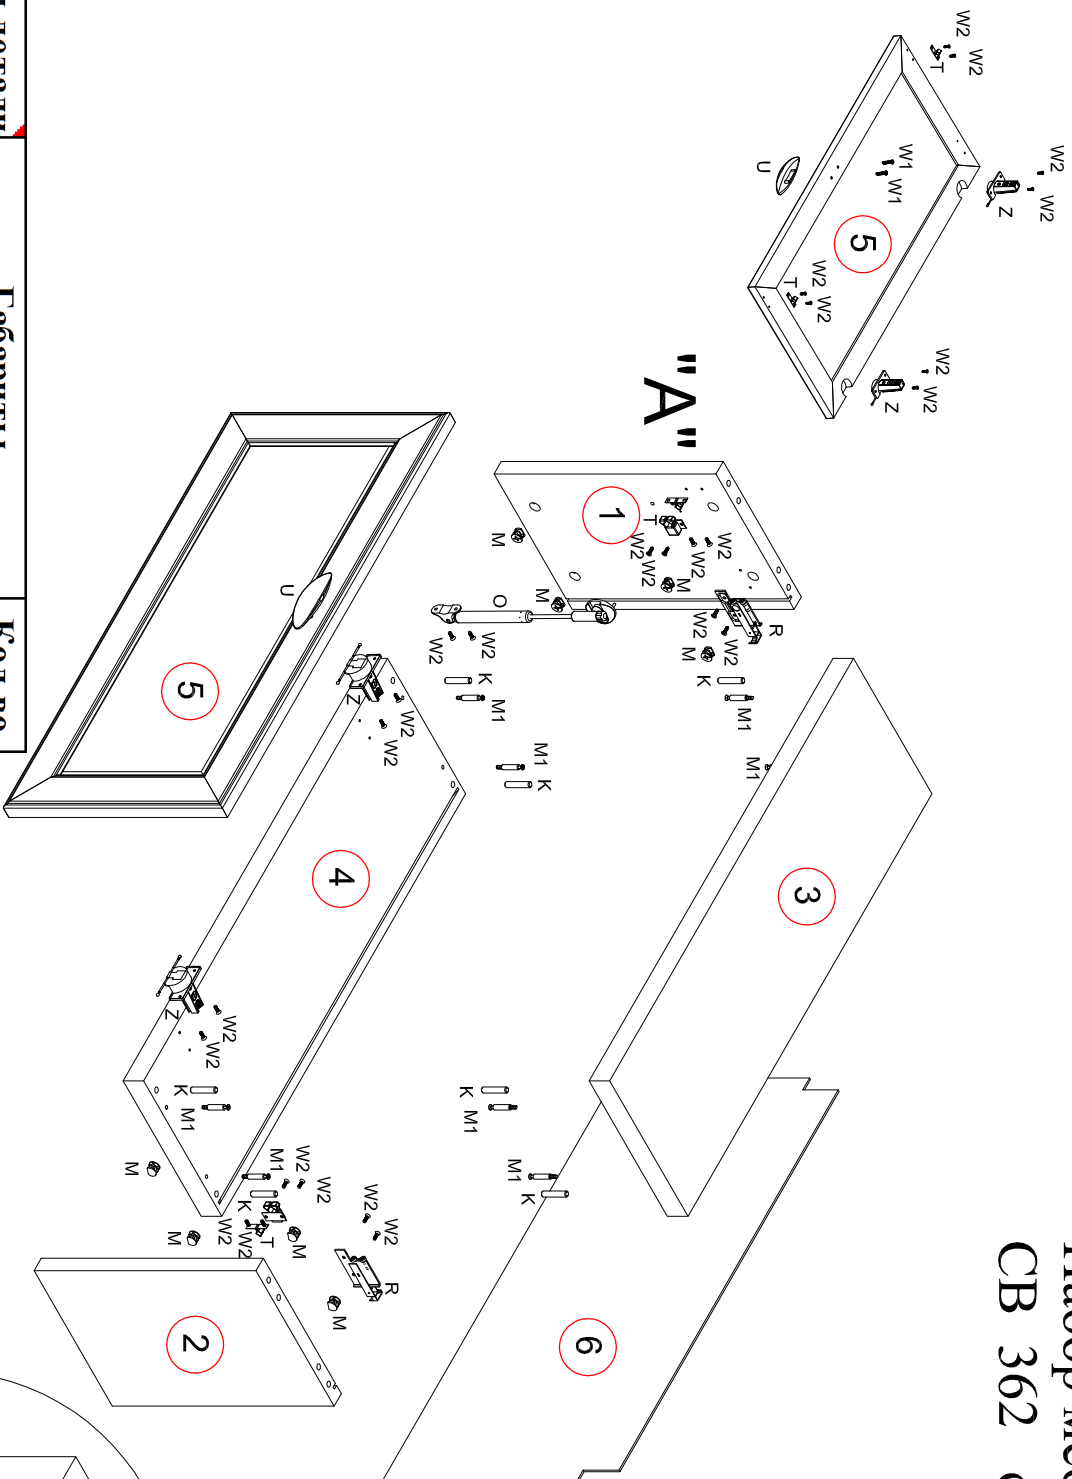

Набор мебели «Диеро» СВ 362 схема сборки

K	Z	
8x30	X2	
X8	X2	
M1	W1	
X8	X2	
M	U	
DSP 22	X1	
T	W2	
X2	X22	
R	O	GL
X2	X1	X1

№ дет.	Код детали	Габариты	Кол-во
6	3.362.01.01	746 368 3	1
5	Д.362.01.01	729 350 22	1
4	Г.362.01.01	780 250 33	1
3	К.362.01.01	780 250 33	1
1	В.362.01.01	355 250 23	1
2	В.362.01.02	355 250 23	1