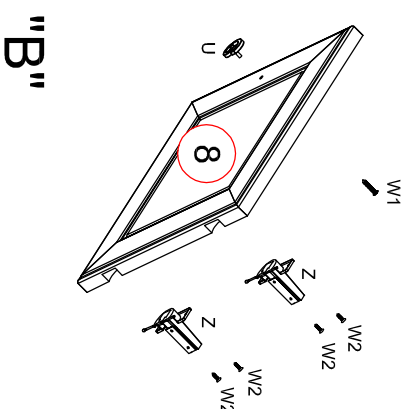

Набор мебели «Диеро» СВ 367 схема сборки

K	Z	
X48	X10	
M1	W1	
X44	X12	
M	U	
X40	X5	
T	W2	
X5	X2	
S	W5	
X4	X12	

№ дет.	Код детали	Габариты	Кол-во
10	3.367.01.01	1909	3
9	Д.367.01.01	350	22
3	К.367.01.01	780	33
4	Г.367.01.01	733	33
1	В.367.01.01	1960	380
2	В.367.01.02	1960	380
7	В.367.01.03	1867	376
5	Г.367.01.02	355	376
8	Л.367.01.01	733	60
6	Г.367.01.03	355	376