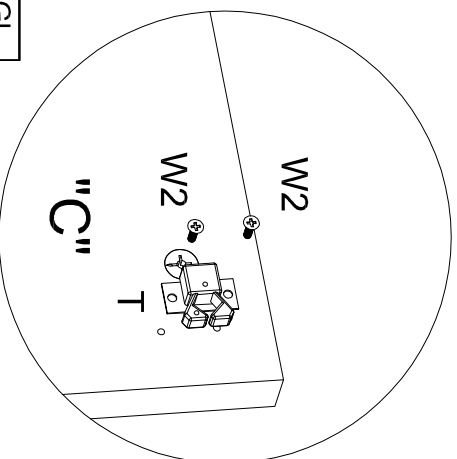

Набор мебели «Диеро» СВ 367 схема сборки

K	Z	
X48	X10	
M1	W1	
X44	X12	
M	U	
X40	X5	
T	W2	
X5	X2	
S	W5	
X4	X12	

№ дет.	Код детали	Габариты	Кол-во
10	3.367.01.01	1909	3
9	Д.367.01.01	350	22
3	К.367.01.01	780	33
4	Г.367.01.01	733	33
1	В.367.01.01	1960	380
2	В.367.01.02	1960	380
7	В.367.01.03	1867	376
5	Г.367.01.02	355	376
8	Л.367.01.01	733	60
6	Г.367.01.03	355	376