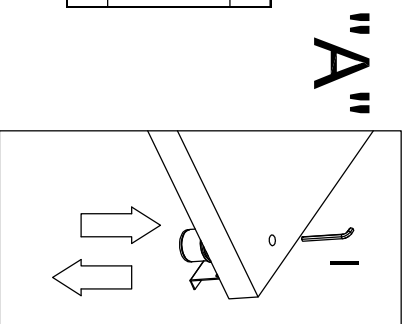

Набор мебели «Диеро» СВ 367 схема сборки

K	Z	
X48	X10	
M1	W1	
X44	X12	
M	U	
X40	X5	
T	W2	
X5	X2	
S	W5	
X4	X12	

№ дет.	Код детали	Габариты	Кол-во
10	3.367.01.01	1909	3
9	Д.367.01.01	350	22
3	К.367.01.01	780	33
4	Г.367.01.01	733	33
1	В.367.01.01	1960	380
2	В.367.01.02	1960	380
7	В.367.01.03	1867	376
5	Г.367.01.02	355	376
8	Л.367.01.01	733	60
6	Г.367.01.03	355	376