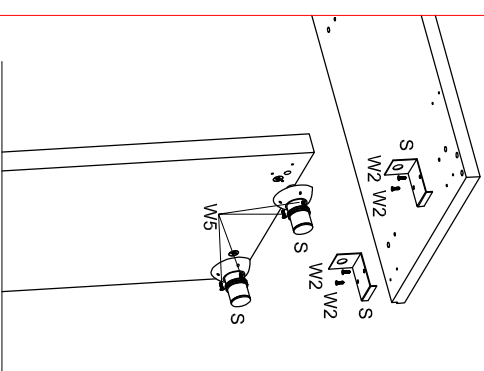

Набор мебели «Диеро» СВ 367 схема сборки

K	Z	
X48	X10	
M1	W1	
X44	X12	
M	U	
X40	X5	
T	W2	
X5	X2	
S	W5	
X4	X12	

№ дет.	Код детали	Габариты	Кол-во
10	3.367.01.01	1909	3
9	Д.367.01.01	350	22
3	К.367.01.01	780	33
4	Г.367.01.01	733	33
1	В.367.01.01	1960	380
2	В.367.01.02	1960	380
7	В.367.01.03	1867	376
5	Г.367.01.02	355	376
8	Л.367.01.01	733	60
6	Г.367.01.03	355	376