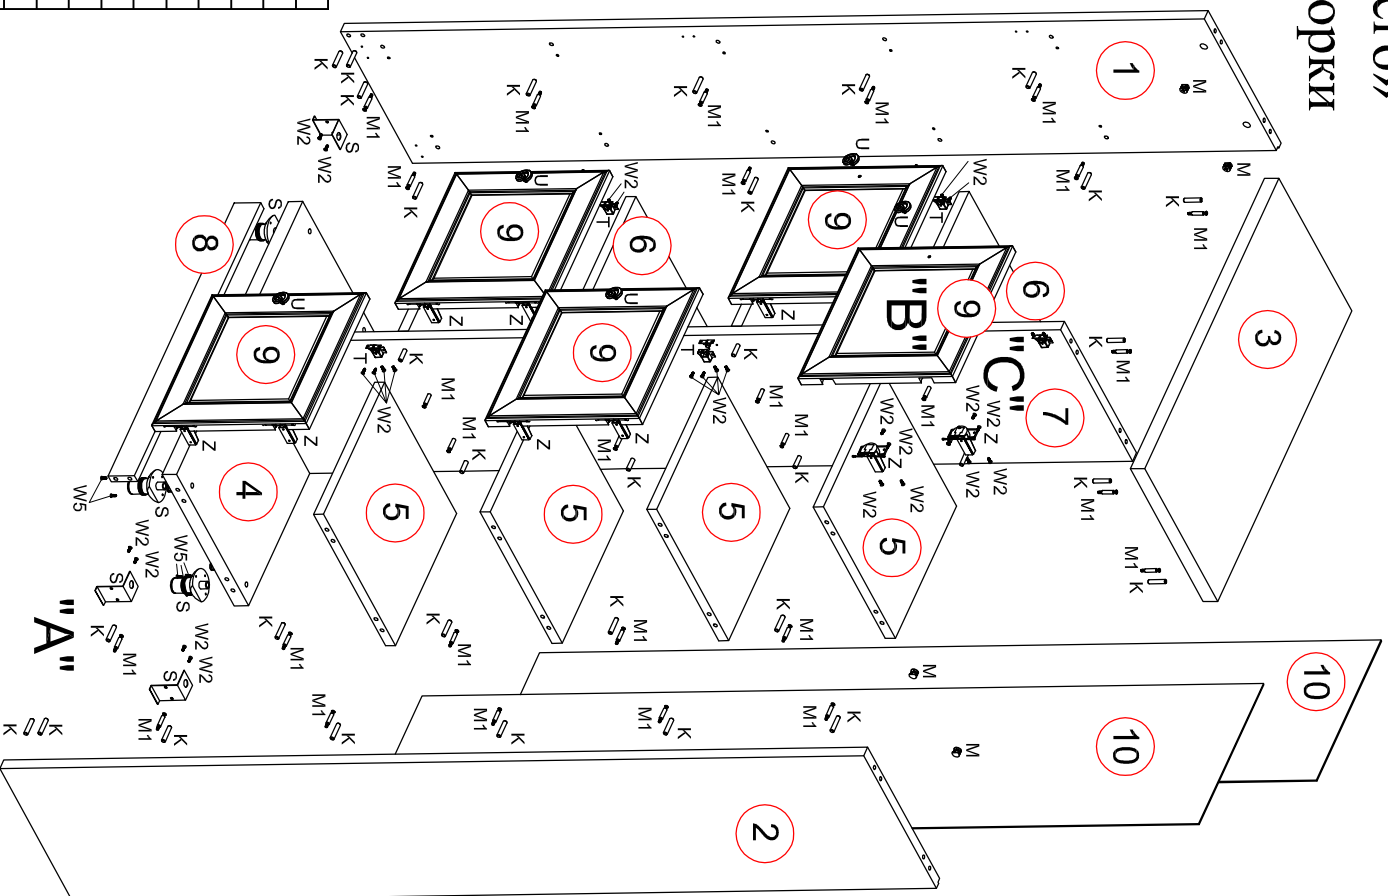

Набор мебели «Диеро» СВ 367 схема сборки

K	Z	
X48	X10	
M1	W1	
X44	X12	
M	U	
X40	X5	
T	W2	
X5	X2	
S	W5	
X4	X12	

№ дет.	Код детали	Габариты	Кол-во
10	3.367.01.01	1909	3
9	Д.367.01.01	350	22
3	К.367.01.01	780	33
4	Г.367.01.01	733	33
1	В.367.01.01	1960	380
2	В.367.01.02	1960	380
7	В.367.01.03	1867	376
5	Г.367.01.02	355	376
8	Л.367.01.01	733	60
6	Г.367.01.03	355	376

"A"

"B"