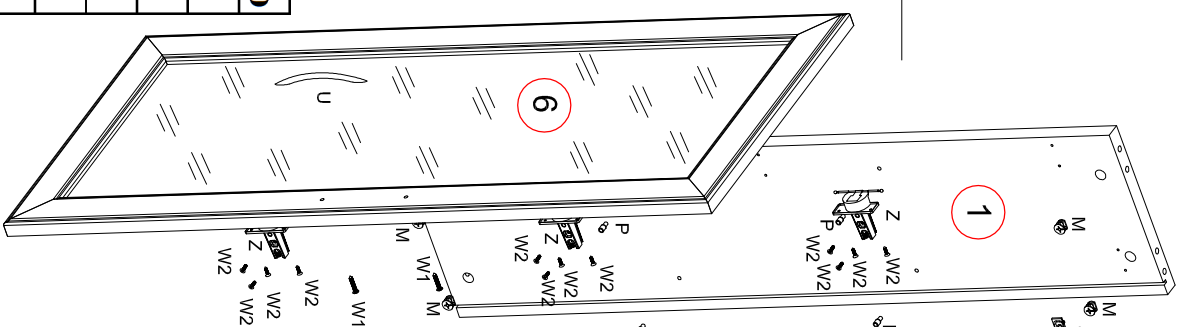

# Набор мебели «Диего» СБ 364 схема сборки

K	Z	GL
8x30	X3	X1
M1	W1	
X8	X2	
M	U	
X8	X1	
DSP 22		
T	W2	
X2	X24	
R	P	
X2	X4	

№ дет.	Код детали	Габариты		Кол-во
6	Д.364.01.01	1074	445	22
4	Г.364.01.01	496	250	33
3	К.364.01.01	496	250	33
1	В.364.01.01	1080	250	23
2	В.364.01.02	1080	250	23
7	Г.364.01.01	1093	462	3
5	Г.364.01.02	448	211	6