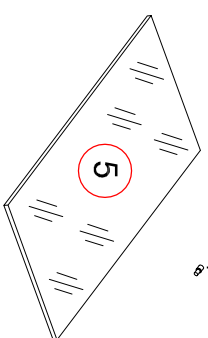

# Набор мебели «Диего» СБ 364 схема сборки

K	Z	GL
8x30	X3	X1
M1	W1	
X8	X2	
M	U	
X8	X1	
DSP 22		
T	W2	
X2	X24	
R	P	
X2	X4	

№ дет.	Код детали	Габариты		Кол-во
6	Д.364.01.01	1074	445	22
4	Г.364.01.01	496	250	33
3	К.364.01.01	496	250	33
1	В.364.01.01	1080	250	23
2	В.364.01.02	1080	250	23
7	Г.364.01.01	1093	462	3
5	Г.364.01.02	448	211	6