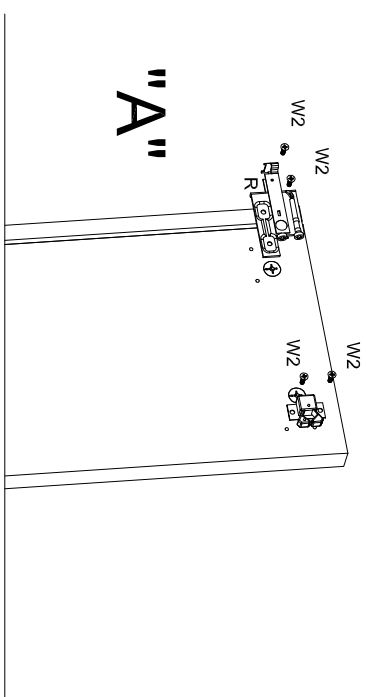

# Набор мебели «Диего» СБ 364 схема сборки

K	Z	GL
8x30	X3	X1
M1	W1	
X8	X2	
M	U	
X8	X1	
DSP 22		
T	W2	
X2	X24	
R	P	
X2	X4	

№ дет.	Код детали	Габариты		Кол-во
6	Д.364.01.01	1074	445	22
4	Г.364.01.01	496	250	33
3	К.364.01.01	496	250	33
1	В.364.01.01	1080	250	23
2	В.364.01.02	1080	250	23
7	Г.364.01.01	1093	462	3
5	Г.364.01.02	448	211	6