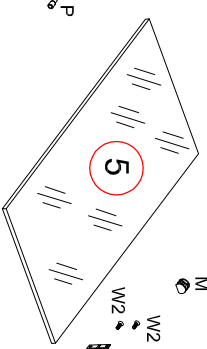

# Набор мебели «Диего» СБ 364 схема сборки

K	Z	GL
8x30	X3	X1
M1	W1	
X8	X2	
M	U	
X8	X1	
DSP 22		
T	W2	
X2	X24	
R	P	
X2	X4	

№ дет.	Код детали	Габариты		Кол-во
6	Д.364.01.01	1074	445	22
4	Г.364.01.01	496	250	33
3	К.364.01.01	496	250	33
1	В.364.01.01	1080	250	23
2	В.364.01.02	1080	250	23
7	Г.364.01.01	1093	462	3
5	Г.364.01.02	448	211	6