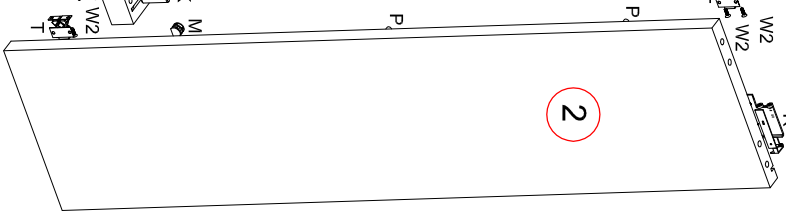

# Набор мебели «Диего» СБ 364 схема сборки

K	Z	GL
8x30	X3	X1
M1	W1	
X8	X2	
M	U	
X8	X1	
DSP 22		
T	W2	
X2	X24	
R	P	
X2	X4	

№ дет.	Код детали	Габариты		Кол-во
6	Д.364.01.01	1074	445	22
4	Г.364.01.01	496	250	33
3	К.364.01.01	496	250	33
1	В.364.01.01	1080	250	23
2	В.364.01.02	1080	250	23
7	Г.364.01.01	1093	462	3
5	Г.364.01.02	448	211	6