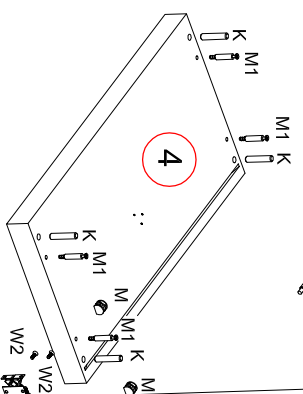

# Набор мебели «Диего» СБ 364 схема сборки

K	Z	GL
8x30	X3	X1
M1	W1	
X8	X2	
M	U	
X8	X1	
DSP 22		
T	W2	
X2	X24	
R	P	
X2	X4	

№ дет.	Код детали	Габариты		Кол-во
6	Д.364.01.01	1074	445	22
4	Г.364.01.01	496	250	33
3	К.364.01.01	496	250	33
1	В.364.01.01	1080	250	23
2	В.364.01.02	1080	250	23
7	Г.364.01.01	1093	462	3
5	Г.364.01.02	448	211	6