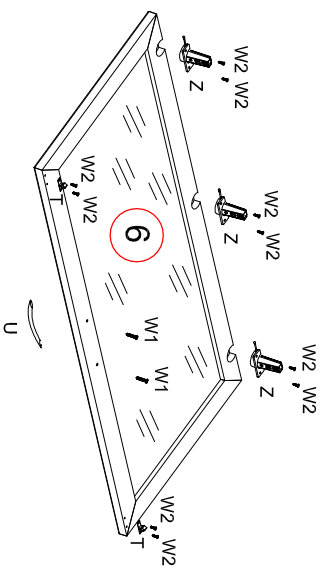

# Набор мебели «Диего» СБ 364 схема сборки

K	Z	GL
8x30	X3	X1
M1	W1	
X8	X2	
M	U	
X8	X1	
DSP 22		
T	W2	
X2	X24	
R	P	
X2	X4	

№ дет.	Код детали	Габариты		Кол-во
6	Д.364.01.01	1074	445	22
4	Г.364.01.01	496	250	33
3	К.364.01.01	496	250	33
1	В.364.01.01	1080	250	23
2	В.364.01.02	1080	250	23
7	Г.364.01.01	1093	462	3
5	Г.364.01.02	448	211	6