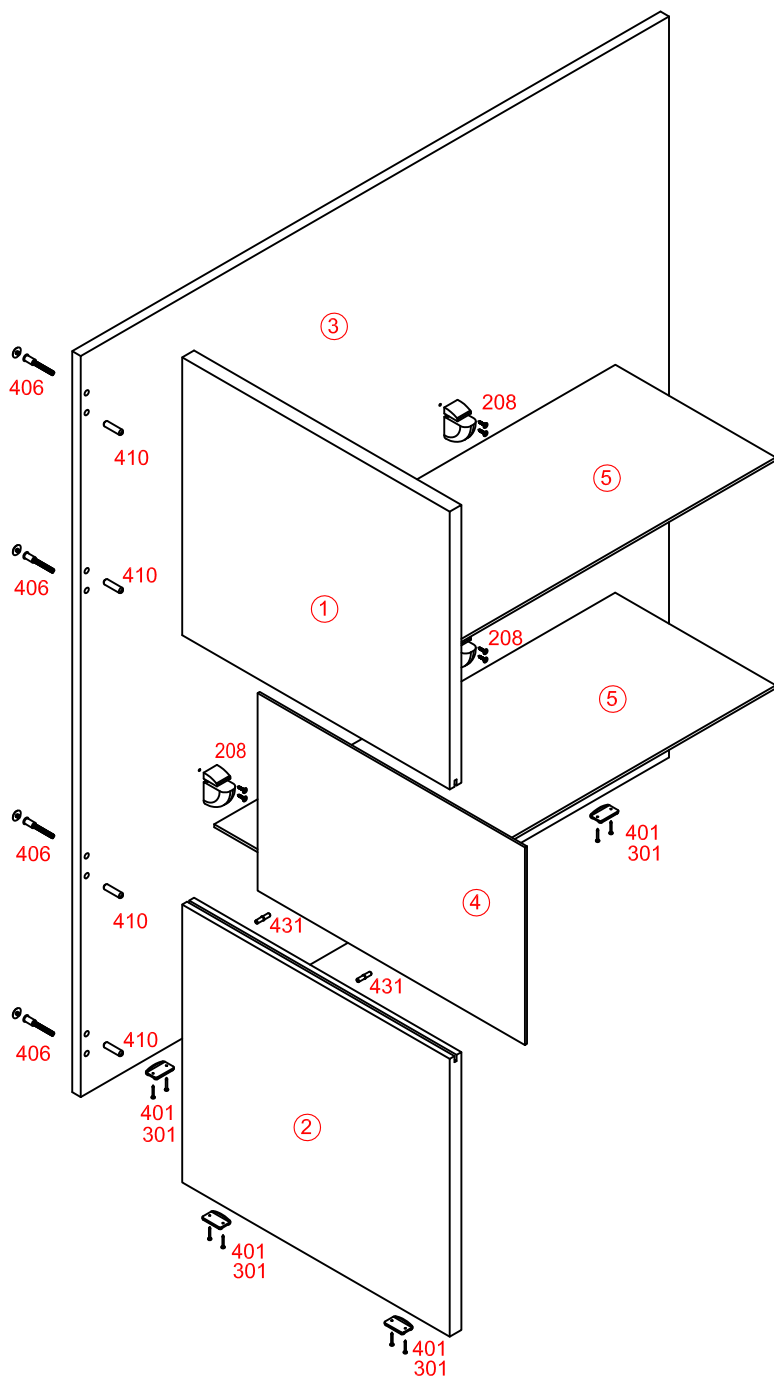

Набор мебели " Фигаро "

Полка СВ 307 схема сборки

410 Шкант 8x30

4 шт

406 Евровинт

4 шт

431 Стеклодержатель

4 шт

301 Гвоздь 1,6x25

8 шт

208 Шуруп 3,5x16

8 шт

Полкодержатель

4 шт

401 Опора

4 шт

| № дет. | Наименование | Код детали | Габариты | Кол-во |
|--------|----------------|-------------|--------------|--------|
| 1 | Стенка боковая | В 307.01.01 | 450x500x22 | 1 |
| 2 | Стенка боковая | В 307.01.02 | 450x500x22 | 1 |
| 3 | Стенка задняя | В 307.01.03 | 1200x1100x16 | 1 |
| 4 | Стекло боковое | В 307.01.04 | 320x500x4 | 1 |
| 5 | Полка | Г 307.01.01 | 750x300x5 | 2 |