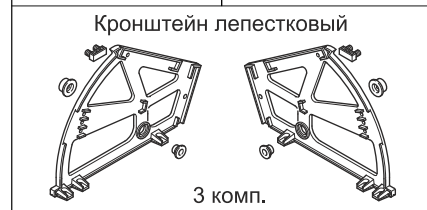

Необходимый инструмент для сборки

Также необходим инструмент для сверления отверстий и сверло диаметром 5 и 7мм.

Гвозди 2*20  30 шт.	Опора регул  4 шт.	Евровинт 6,3*10,5 (креп. винт)  18 шт.	Шуруп 3*16  18 шт.	Ключ под шестигранник  1 шт.	Еврошуруп 7*50мм  10 шт.	Шуруп 4*30  4 шт.
--------------------------------------------------------------------------------------------------------------	-------------------------------------------------------------------------------------------------------------	------------------------------------------------------------------------------------------------------------------------------------	-------------------------------------------------------------------------------------------------------------	------------------------------------------------------------------------------------------------------------------------	---------------------------------------------------------------------------------------------------------------------	--------------------------------------------------------------------------------------------------------------