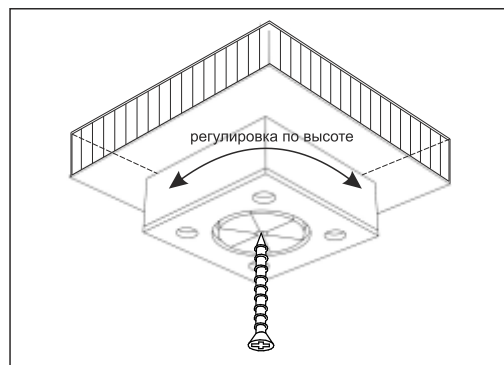

Монтаж ножки