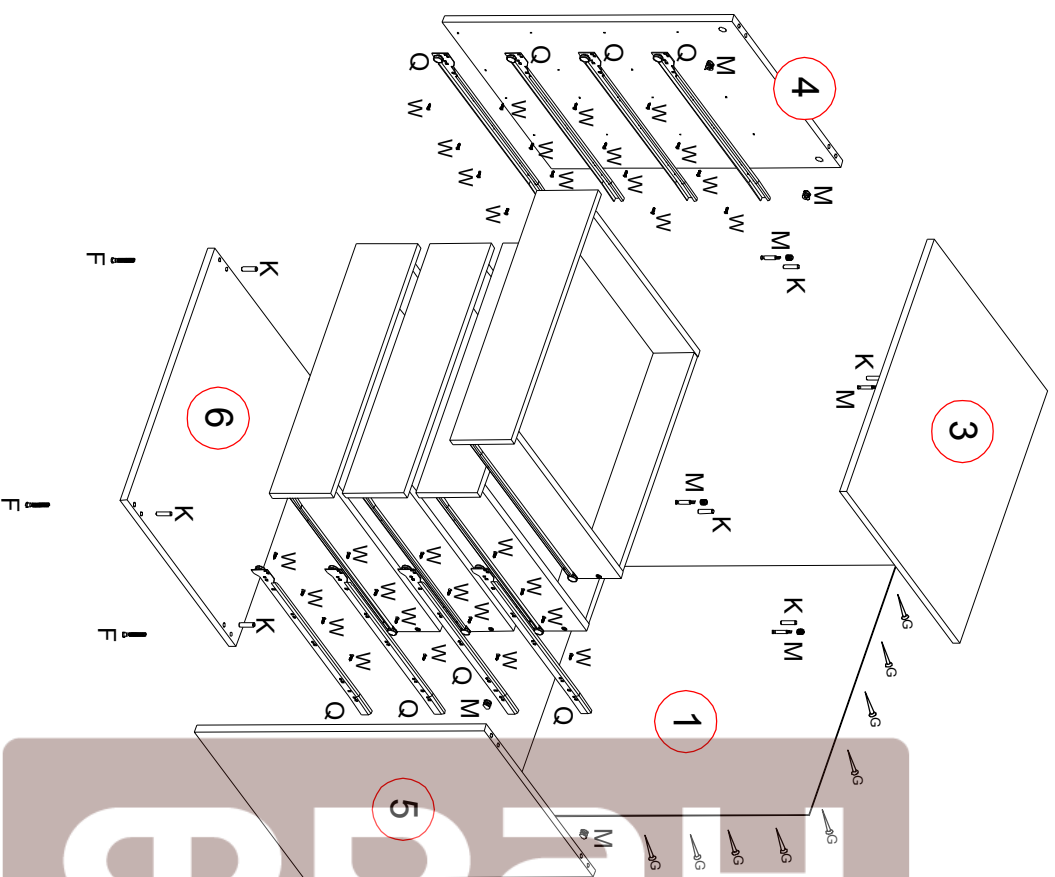

№ Дет	Код детали	Габариты	Кол-во
1	3.549.01.01	688 594	3 1
2	Я.549.01.04	521 498	3 4
3	К.549.01.01	600 525	16 1
4	В.549.01.01	660 505	16 1
5	В.549.01.02	660 505	16 1
6	Г.549.01.01	600 505	16 1
7	Д.549.01.01	594 140	16 4
8	Я.549.01.01	500 115	16 8
9	Я.549.01.03	509 93	16 4
10	Я.549.01.02	509 93	16 4

К	Шкант 8x30	К	Шкант 8x30
М	Стяжка	М	Стяжка
F	Евровинт 7x50	F	Евровинт 7x50
Q	Направляющая L-500	Q	Направляющая L-500
W4	Шуруп 4x25	W4	Шуруп 4x25
W	Саморез 4x13	W	Саморез 4x13
G	Гвоздь 1,6x25	G	Гвоздь 1,6x25
X40		X40	
X4		X4	
X20		X20	
X4К-а		X4К-а	
X16		X16	
X56		X56	
X40		X40	

Возможные варианты штоков эксцентриковой стяжки

Набор мебели «Николай»
Тумба СВ 549 схема сборки