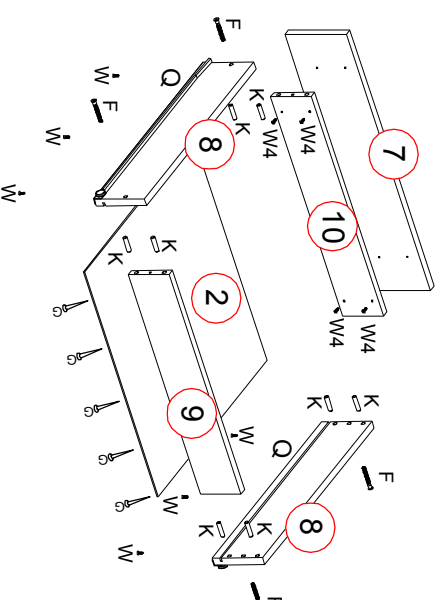

№ Дет	Код детали	Габариты	Кол-во
1	3.549.01.01	688 594	3 1
2	Я.549.01.04	521 498	3 4
3	К.549.01.01	600 525	16 1
4	В.549.01.01	660 505	16 1
5	В.549.01.02	660 505	16 1
6	Г.549.01.01	600 505	16 1
7	Д.549.01.01	594 140	16 4
8	Я.549.01.01	500 115	16 8
9	Я.549.01.03	509 93	16 4
10	Я.549.01.02	509 93	16 4

К	Шкант 8x30	К	Шкант 8x30
М	Стяжка	М	Стяжка
F	Евровинт 7x50	F	Евровинт 7x50
Q	Направляющая L-500	Q	Направляющая L-500
W4	Шуруп 4x25	W4	Шуруп 4x25
W	Саморез 4x13	W	Саморез 4x13
G	Гвоздь 1,6x25	G	Гвоздь 1,6x25
X40		X40	
X4		X4	
X20		X20	
X4К-а		X4К-а	
X16		X16	
X56		X56	
X40		X40	

Возможные варианты штоков эксцентриковой стяжки

Набор мебели «Николай»
Тумба СВ 549 схема сборки