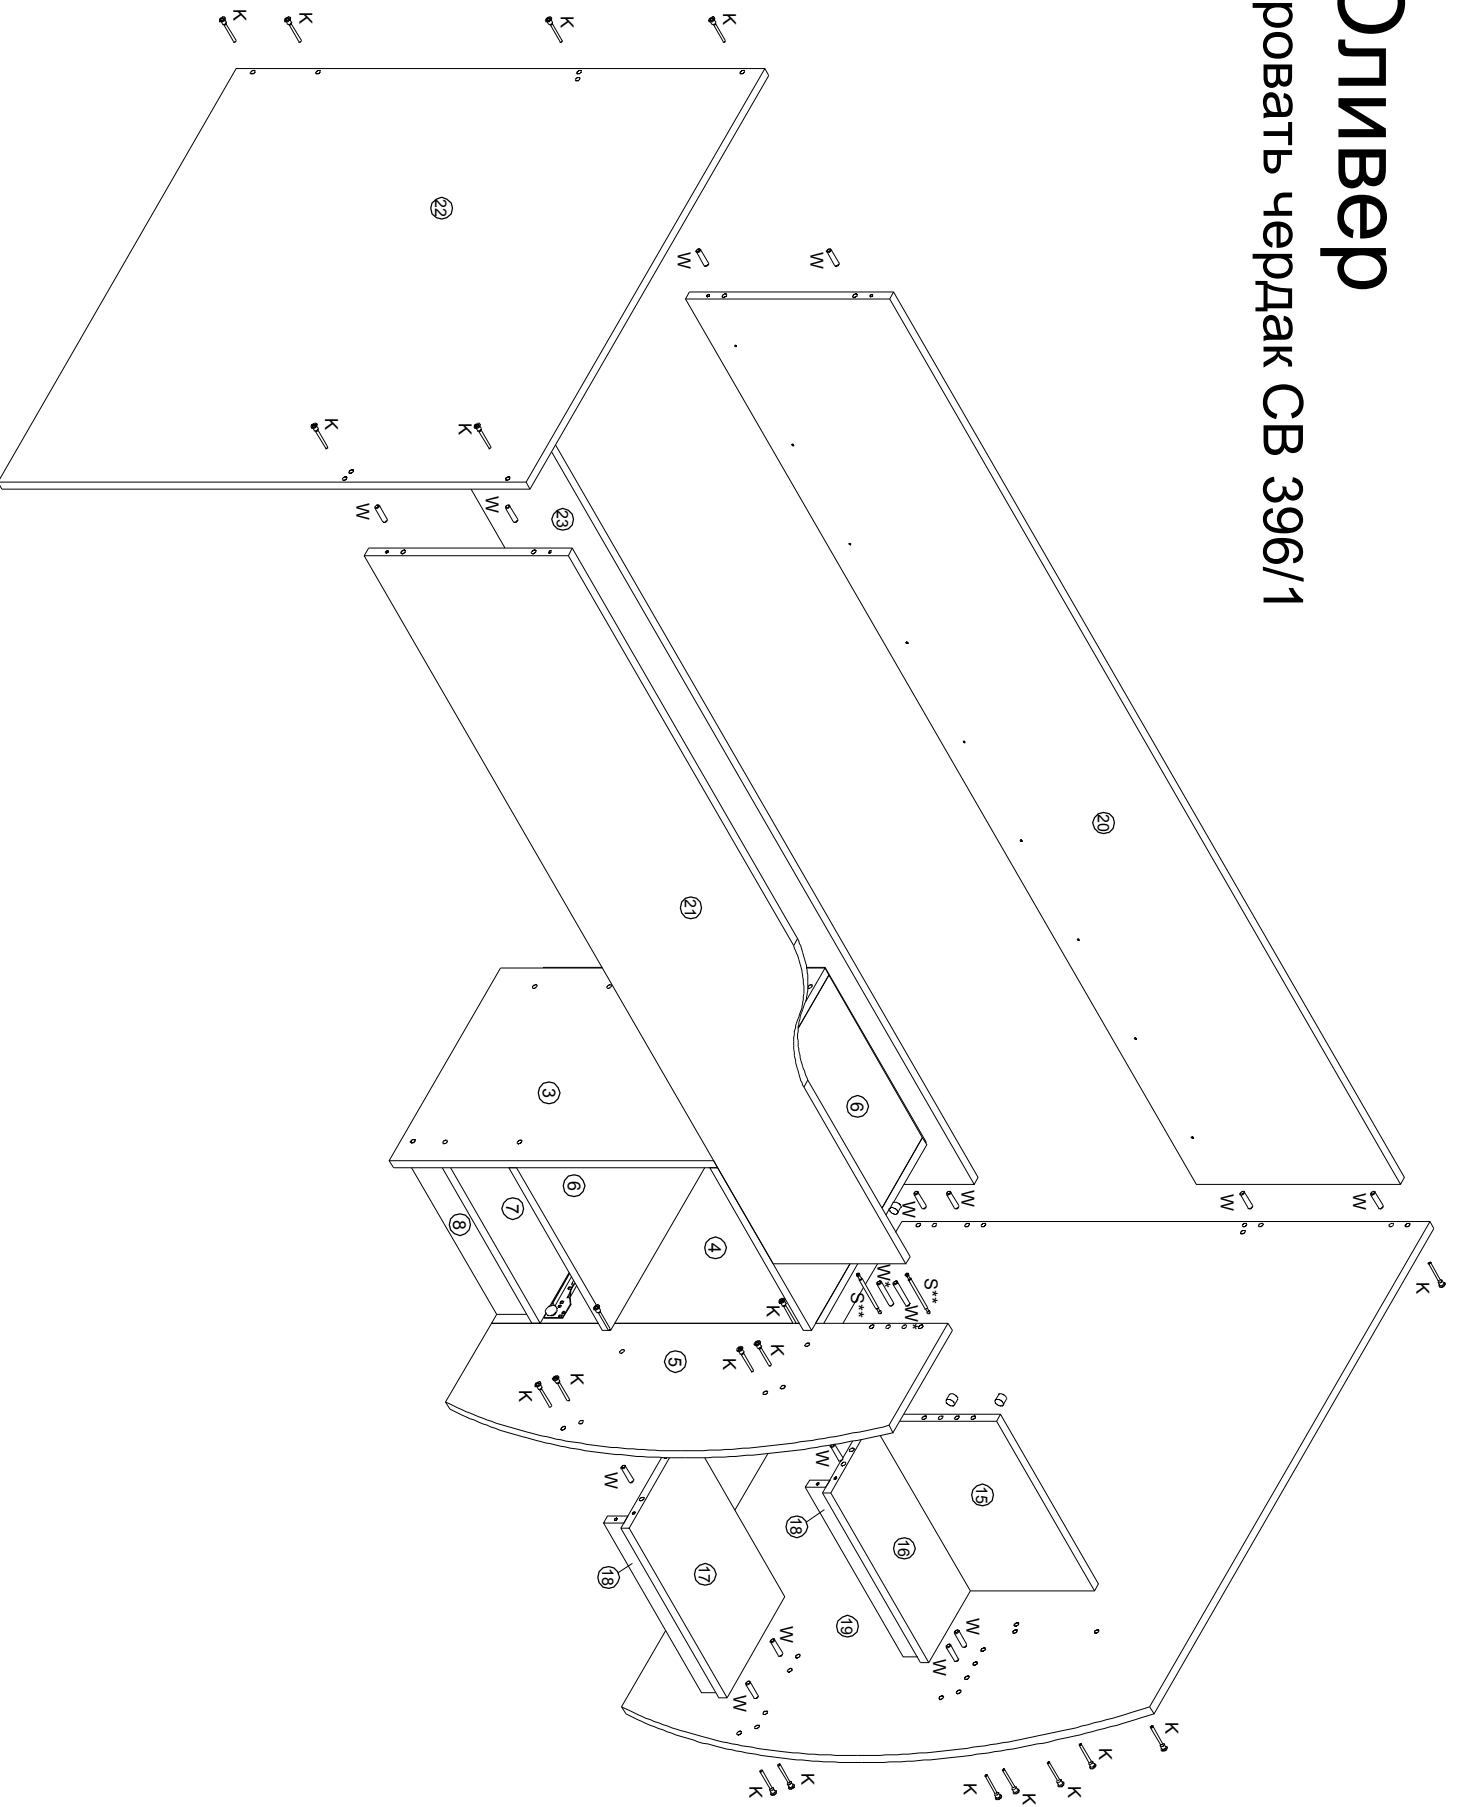

Оливер

Кровать чердак СВ 396/1

Оливер

Кровать чердак СВ 396/1

Оливер

Кровать чердак СВ 396/1

Оливер

Кровать чердак СВ 396/1

<p>S** Шток эксцентрик двухсторонний 84 мм</p> <p>2 шт</p>	<p>S Стяжка</p> <p>2 шт</p>	<p>V - Опора</p> <p>10 шт</p> <p>SH Шуруп 4x13</p>	<p>Ключ шестигранный</p> <p>1 шт</p>
<p>R Ручка</p> <p>1 шт</p>	<p>N направляющая 400мм</p> <p>1 компл.</p>	<p>W* - Шкант 8x50</p> <p>18 шт</p>	<p>K - Евровинт</p> <p>46 шт</p>
<p>S* Шток эксцентрик двухсторонний 69 мм</p> <p>2 шт</p>	<p>U углок металл</p> <p>2 шт</p>	<p>V Шуруп 4x30</p> <p>4 шт</p>	<p>G - Гвоздь 1,6x25</p> <p>50 шт</p>
<p>23 шт</p>	<p>23 шт</p>	<p>23 шт</p>	<p>31 шт</p>

№ дет.	Наименование	Код детали	Габариты	Кол-во
1	Царя	Ц 396/1.01.02	2004x90x16	2
2	Царя_улицитель	Ц 396/1.01.03	872x90x16	3
3	Перегородка левая	В 396/1.01.09	636x436x16	1
4	Перегородка правая	В 396/1.01.07	636x420x16	1
5	Перегородка правая кр.	В 396/1.01.08	896x289x16	1
6	Горизонт	Г 396/1.01.03	436x368x16	2
7	Горизонт	Г 396/1.01.04	420x368x16	1
8	Цокль	Ц 396/1.01.01	368x80x16	1
9	Стенка задняя	3 396/1.01.01	552x396x3.2	1
10	Фасад ящика	Я 396/1.01.01	364x140x16	1
11	Бок ящика левый	Я 396/1.01.02	400x105x16	1
12	Бок ящика правый	Я 396/1.01.03	400x105x16	1
13	Стенка задняя ящика	Я 396/1.01.04	311x84x16	1
14	Дно ящика	Я 396/1.01.05	405x321x3.2	1
15	Бок мал. ступенька	В 396/1.01.05	384x260x16	1
16	Ступенька верхняя	Г 396/1.01.01	384x162x16	1
17	Ступенька нижняя	Г 396/1.01.02	384x228x16	1
18	Царя_ступеньки	Ц 396/1.01.04	384x40x16	2
19	Изголовья кровати	В 396/1.01.02	1036x1209x16	1
20	Бок правый	В 396/1.01.03	2004x400x16	1
21	Бок левый	В 396/1.01.04	1604x400x16	1
22	Изголовья кровати	В 396/1.01.01	1036x936x16	1
23	Стенка задняя	В 396/1.01.06	2004x200x16	1
24	Основание	900x535x22		3