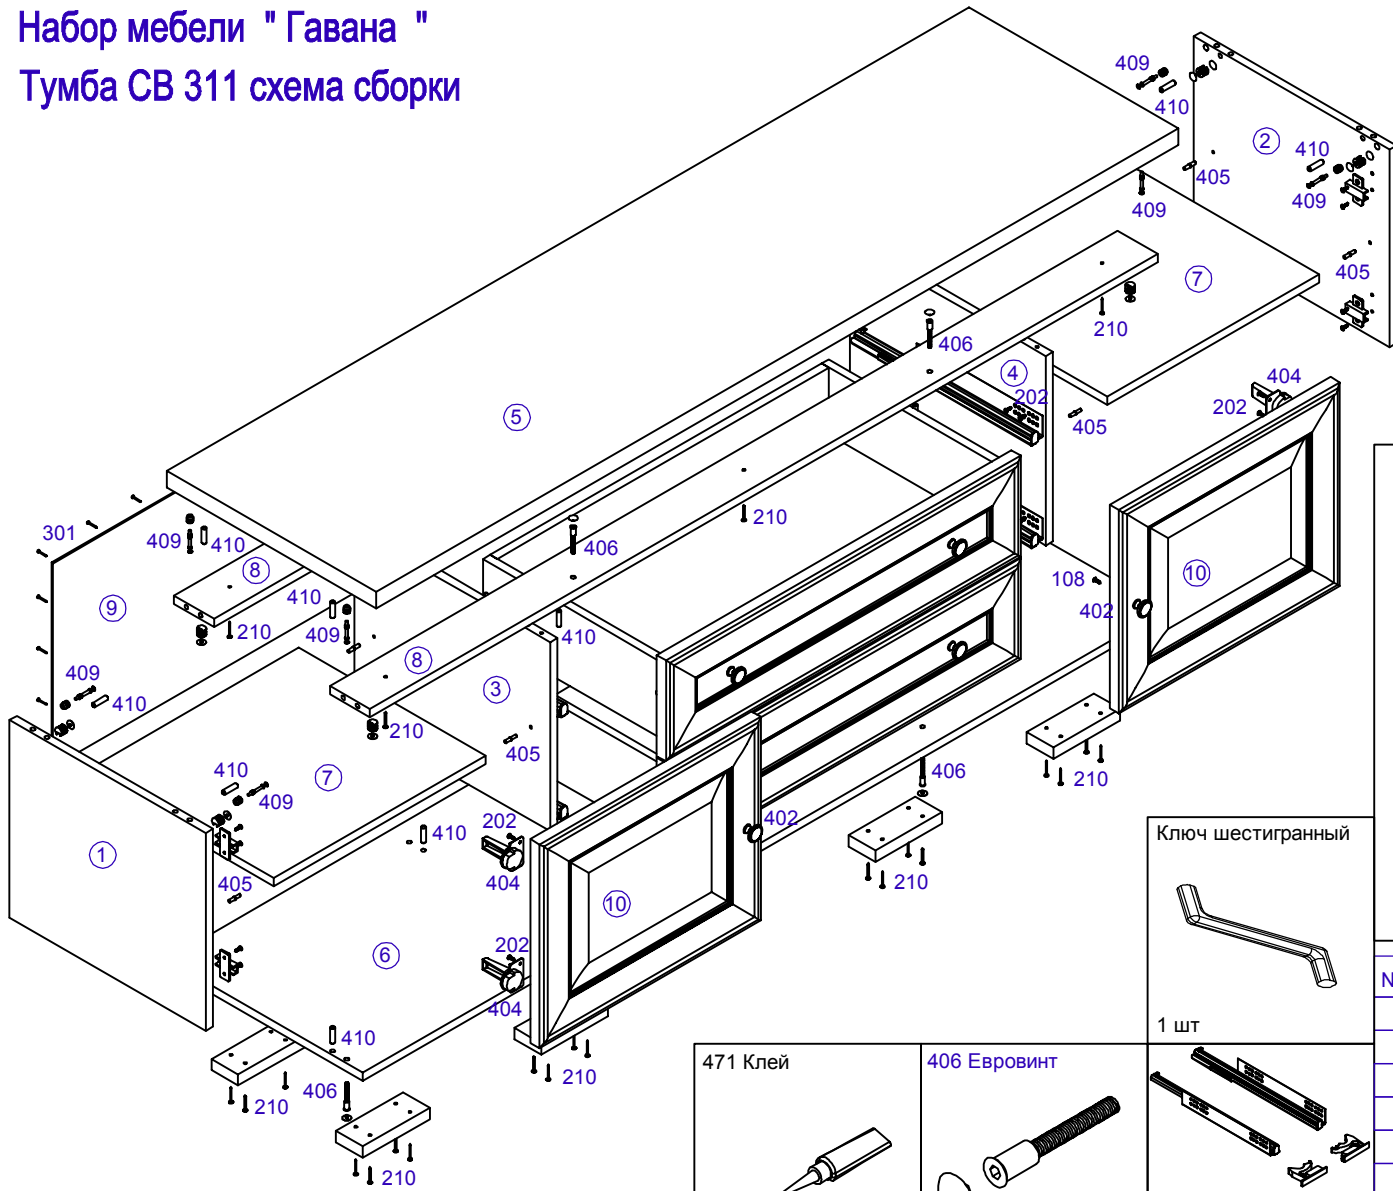

Набор мебели "Гавана "

Тумба СВ 311 схема сборки

205 Шуруп 4x16 для крепления фиксаторов  8 шт	202 Шуруп 4x13  24 шт	301 Гвоздь 1,6x25  60 шт
108* Винт M4x14  4 шт	108 Винт M4x25  2 шт	210 Шуруп 3,5x30  46 шт

410 Шкант 8x30

36 шт

Опора

8 шт

№ дет.	Наименование	Код детали	Габариты	Кол-во
1	Стенка боковая левая	В 311.01.01	384x440x16	1
2	Стенка боковая правая	В 311.01.02	384x440x16	1
3	Перегорodka левая	В 311.01.03	368x440x16	1
4	Перегорodka правая	В 311.01.04	368x440x16	1
5	Крышка	К 311.01.01	1801x470x32	1
6	Стенка горизонтальная	Г 311.01.01	1801x440x16	1
7	Полка	Г 311.01.02	476x420x16	2
8	Царга	Г 311.01.03	1766x90x16	2
9	Стенка задняя	З 311.01.01	1796x396x3,2	1
10	Фасад	Д 311.01.01	396x496x22	2
11	Фасад	Я 311.01.01	196x796x22	2
12	Стенка ящика боковая	Я 311.01.02	400x149x16	4
13	Стенка ящика передняя	Я 311.01.03	744x129x16	2
14	Стенка ящика задняя	Я 311.01.04	744x129x16	2
15	Дно ящика	Я 311.01.05	754x396x3,2	2