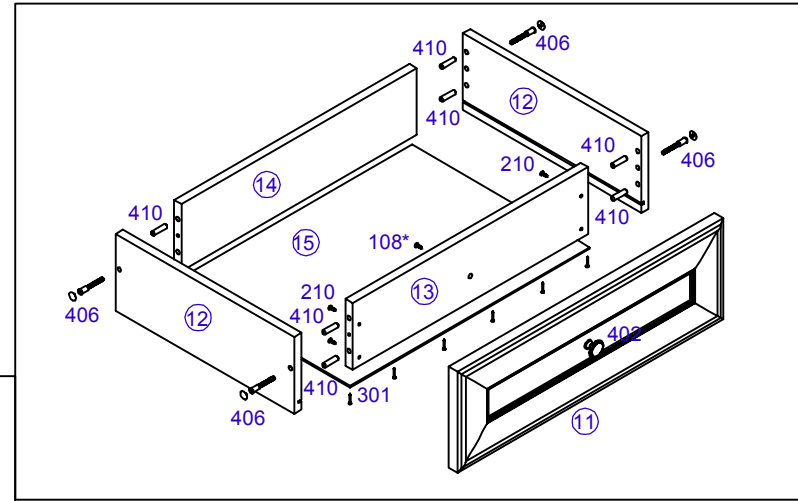

Набор мебели "Гавана "

Тумба СВ 311 схема сборки

205 Шуруп 4x16 для крепления фиксаторов  8 шт	202 Шуруп 4x13  24 шт	301 Гвоздь 1,6x25  60 шт
108* Винт M4x14  4 шт	108 Винт M4x25  2 шт	210 Шуруп 3,5x30  46 шт

Ключ шестигранный

1 шт

471 Клей

1 шт

406 Евровинт

20 шт

1. Направляющая левая/правая L=400мм
2. Фиксатор левый/правый

2 к-та

410 Шкант 8x30

36 шт

Опора

8 шт

№ дет.	Наименование	Код детали	Габариты	Кол-во
1	Стенка боковая левая	В 311.01.01	384x440x16	1
2	Стенка боковая правая	В 311.01.02	384x440x16	1
3	Перегорodka левая	В 311.01.03	368x440x16	1
4	Перегорodka правая	В 311.01.04	368x440x16	1
5	Крышка	К 311.01.01	1801x470x32	1
6	Стенка горизонтальная	Г 311.01.01	1801x440x16	1
7	Полка	Г 311.01.02	476x420x16	2
8	Царга	Г 311.01.03	1766x90x16	2
9	Стенка задняя	З 311.01.01	1796x396x3,2	1
10	Фасад	Д 311.01.01	396x496x22	2
11	Фасад	Я 311.01.01	196x796x22	2
12	Стенка ящика боковая	Я 311.01.02	400x149x16	4
13	Стенка ящика передняя	Я 311.01.03	744x129x16	2
14	Стенка ящика задняя	Я 311.01.04	744x129x16	2
15	Дно ящика	Я 311.01.05	754x396x3,2	2