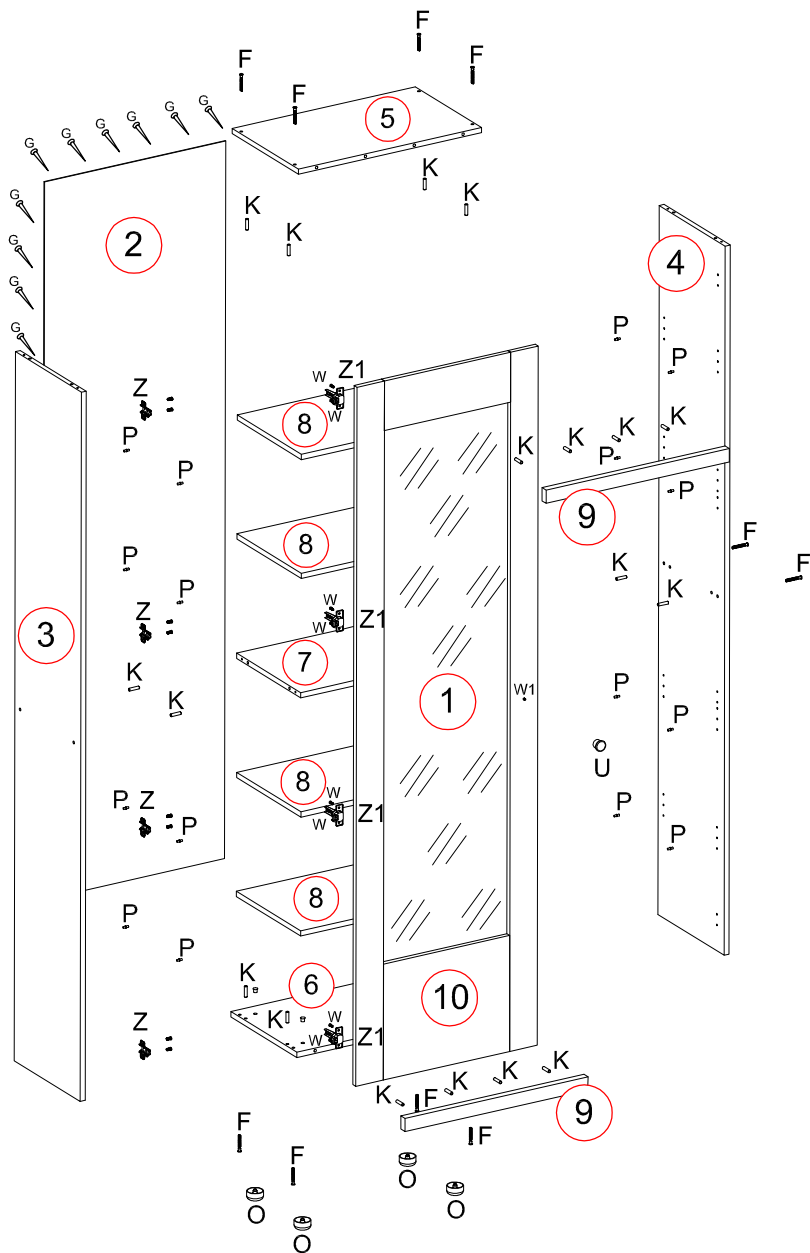

№ дет	Код детали	Габариты			Кол-во
1	С.389.01.01	1630	434	4	1
2	З.389.01.01	2166	594	3,2	1
3	В.389.01.01	2140	355	16	1
4	В.389.01.02	2140	355	16	1
5	К.389.01.01	600	355	16	1
6	Г.389.01.01	600	355	16	1
7	Г.389.01.02	568	345	16	1
8	Г.389.01.03	566	345	16	1
9	Ц.389.01.01	600	40	22	2
10	Д.389.01.01	2110	594	16	1

F F

Набор мебели «ОЛИВЕР»
Витрина СВ 389 схема сборки

K	F	U	W1	O	W	Z	Z1	P	G	GL
Шкант 8x30	Евровинт 7x50	Ручка	Шуруп 4x25	Опора	Саморез 4x13	Пластина	Пластина накладная	Полосерийка	Гвоздь 1,6x25	
x20	x20	x1	x1	x4	x8	x4	x4	x16	x55	x1